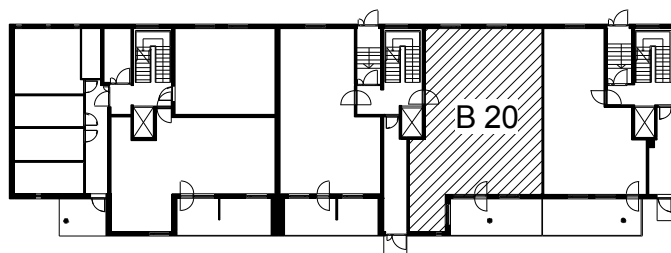

Kohteen tiedot:

Yhtiö: KOy Helsingin Suvilahdenkatu 6
 Katuosoite: Suvilahdenkatu 6
 Postitoimipaikka: 00500 Helsinki

Huoneiston tunnus: B 20
 Huoneistotyyppi: 4 h + k + s + p
 Huoneiston pinta-ala: 91.5 m²
 Kerrossijainti: 1.pohjakerros/7.krs

Pohjapiirros
 1:100

B 20

Suvilahdenkatu Söderviksgatan

B 20 Sijainti