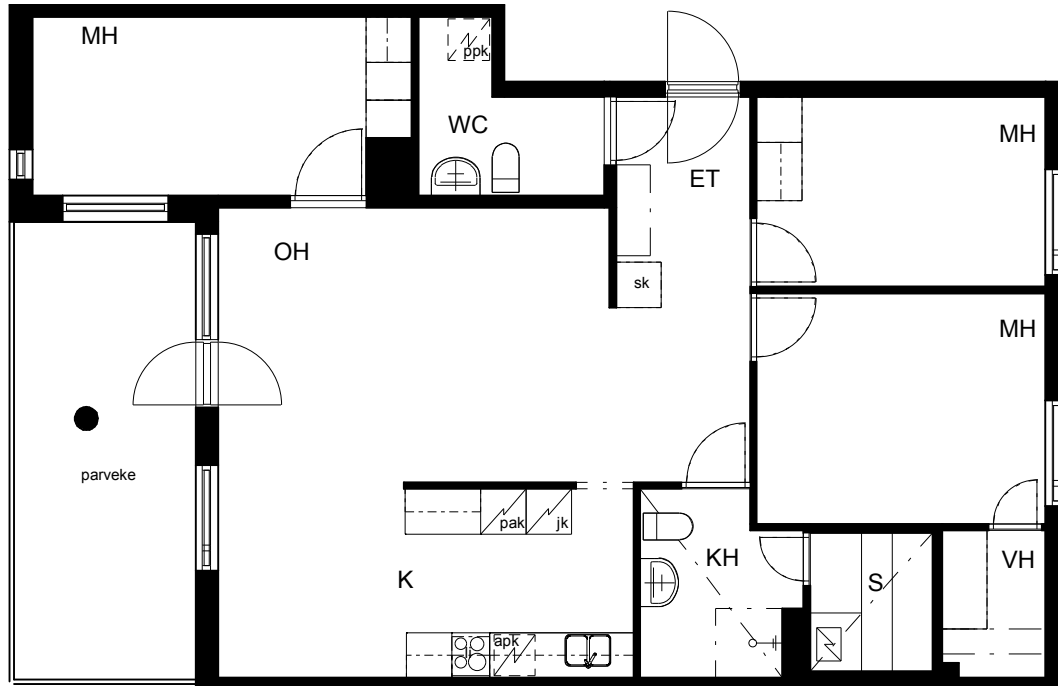

Kohteen tiedot:

Yhtiö: KOy Helsingin Suvilahdenkatu 6
 Katuosoite: Suvilahdenkatu 6
 Postitoimipaikka: 00500 Helsinki

Huoneiston tunnus: B 20
 Huoneistotyyppi: 4 h + k + s + p
 Huoneiston pinta-ala: 91.5 m²
 Kerrossijainti: 1.pohjakerros/7.krs

Pohjapiirros
 1:100

B 20

Suvilahdenkatu Söderviksgatan

B 20 Sijainti