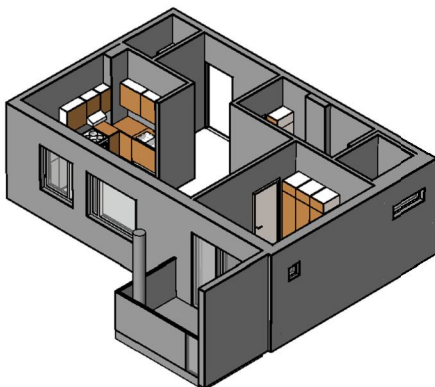

Kohteen tiedot:

Yhtiö: KOy Hatanpään Elisa
 Katuosoite: Siirtolapuutarhankatu 16
 Postitoimipaikka: 33900 Tampere

Huoneiston tunnus: B 20
 Huoneistotyyppi: 2 h + k + s + p
 Huoneiston pinta-ala: 49.0 m²
 Kerrossijainti: 1.krs/4.krs

Pohjapiirros

1:100

B 20 Sijainti