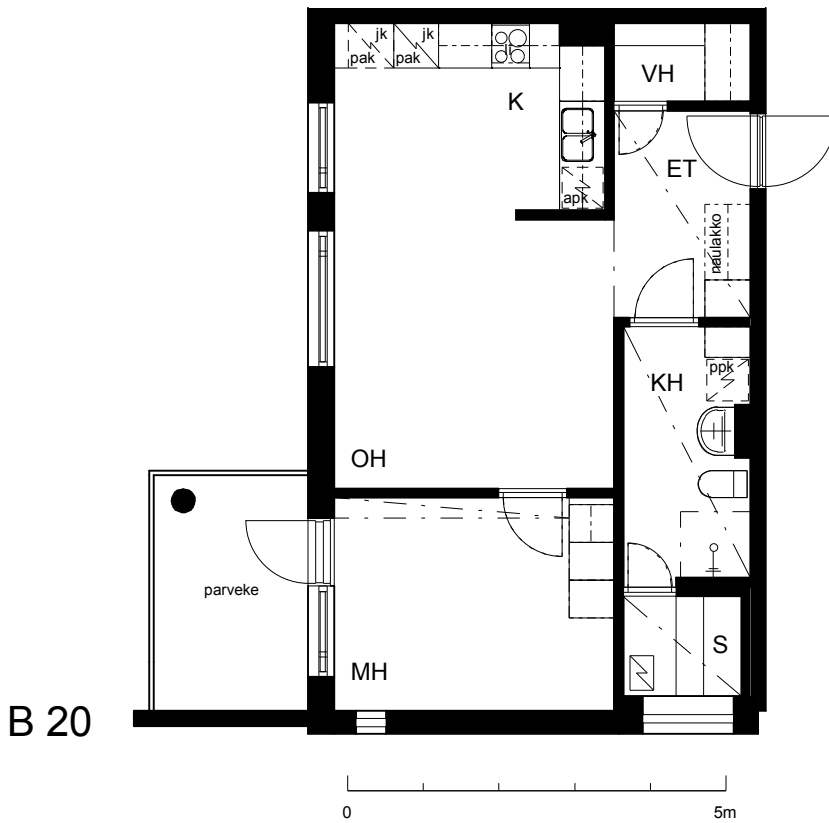

Kohteen tiedot:

Yhtiö: KOy Hatanpään Elisa
 Katuosoite: Siirtolapuutarhankatu 16
 Postitoimipaikka: 33900 Tampere

Huoneiston tunnus: B 20
 Huoneistotyyppi: 2 h + k + s + p
 Huoneiston pinta-ala: 49.0 m²
 Kerrossijainti: 1.krs/4.krs

Pohjapiirros

1:100

B 20 Sijainti