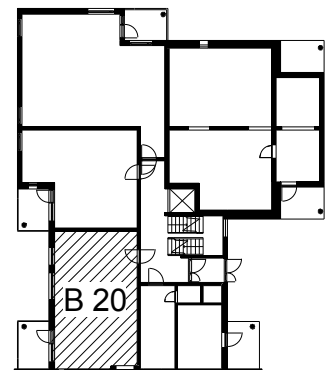

Kohteen tiedot:

Yhtiö: KOy Hatanpään Elisa
 Katuosoite: Siirtolapuutarhankatu 16
 Postitoimipaikka: 33900 Tampere

Huoneiston tunnus: B 20
 Huoneistotyyppi: 2 h + k + s + p
 Huoneiston pinta-ala: 49.0 m²
 Kerrossijainti: 1.krs/4.krs

Pohjapiirros

1:100

B 20 Sijainti