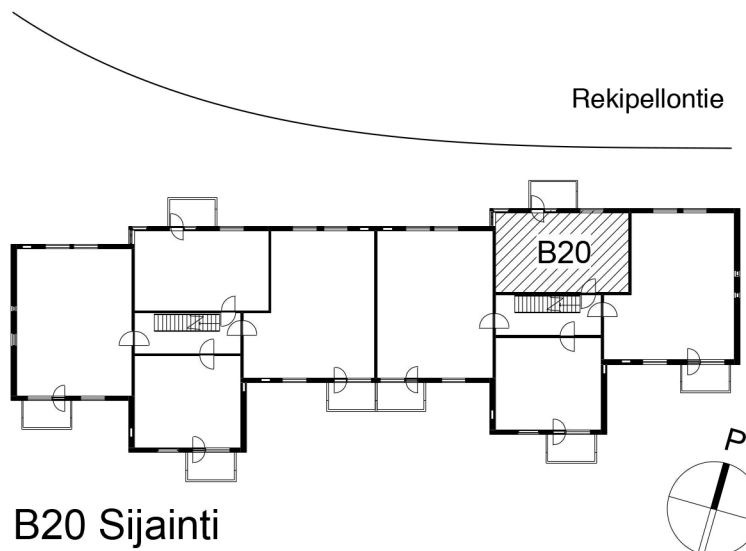

Kohteen tiedot:

Yhtiö: Kiinteistö-oy Rekipellonpuisto 1
Katuosoite: Rekipellontie 2
Postitoimipaikka: 00940 HELSINKI

Huoneiston tunnus: B20
Huoneistotyyppi: 1 h + k + p
Huoneiston pinta-ala: 46.0 m²
Kerrossijainti: 2.krs/3.krs

Pohjapiirros

1:100

**B20 Sijainti**