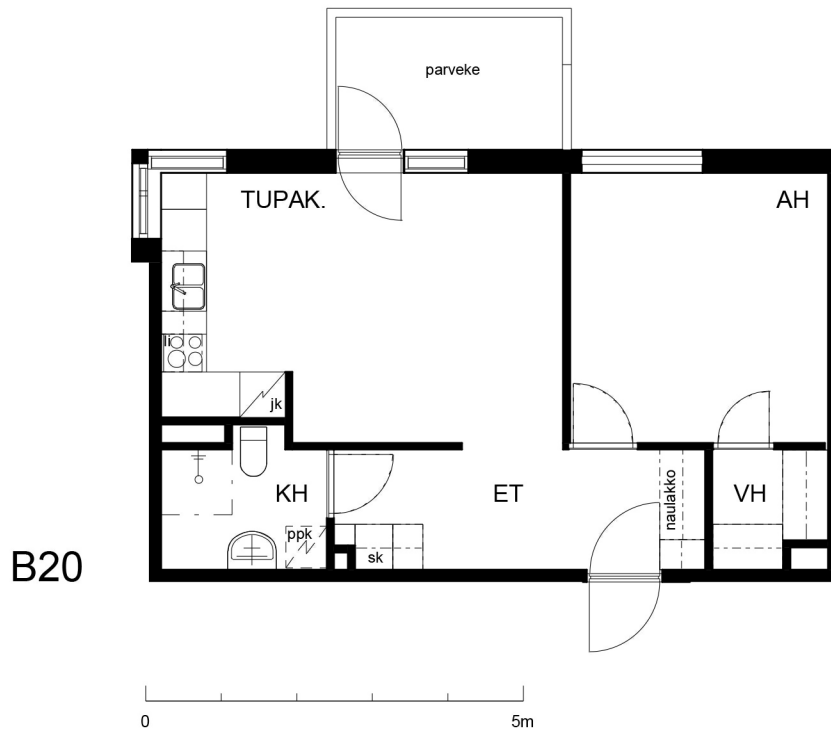

Kohteen tiedot:

Yhtiö: Kiinteistö-oy Rekipellonpuisto 1
Katuosoite: Rekipellontie 2
Postitoimipaikka: 00940 HELSINKI

Huoneiston tunnus: B20
Huoneistotyyppi: 1 h + k + p
Huoneiston pinta-ala: 46.0 m²
Kerrossijainti: 2.krs/3.krs

Pohjapiirros

1:100

**B20 Sijainti**