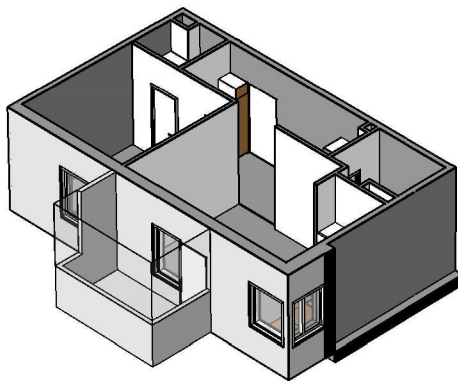

Kohteen tiedot:

Yhtiö: Kiinteistö-oy Rekipellonpuisto 1
Katuosoite: Rekipellontie 2
Postitoimipaikka: 00940 HELSINKI

Huoneiston tunnus: B20
Huoneistotyyppi: 1 h + k + p
Huoneiston pinta-ala: 46.0 m²
Kerrossijainti: 2.krs/3.krs

Pohjapiirros

1:100

**B20 Sijainti**