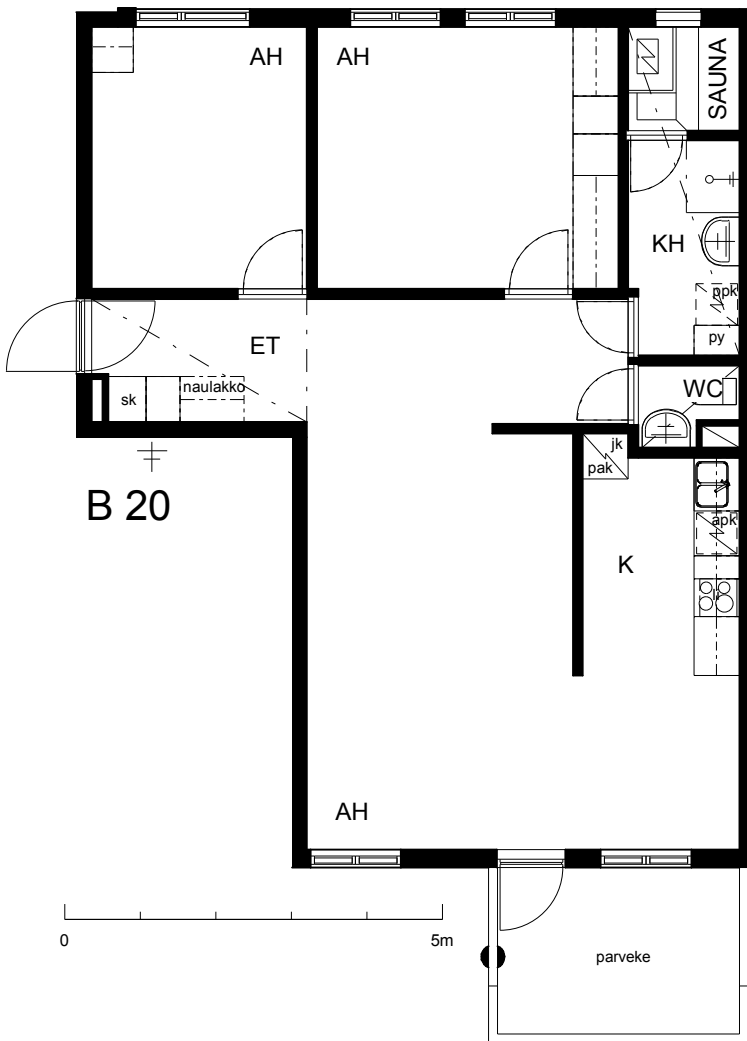

Kohteen tiedot:

Yhtiö: Lakelanportti K Oy
 Katuosoite: Espoonaukio 7
 Postitoimipaikka: 02770 ESPOO

Huoneiston tunnus: B 20
 Huoneistotyyppi: 3 h + k + s + p
 Huoneiston pinta-ala: 75.0 m²
 Kerrossijainti: 2.krs/5.krs

Pohjapiirros

1:100

Espoonaukio

B 20 Sijainti