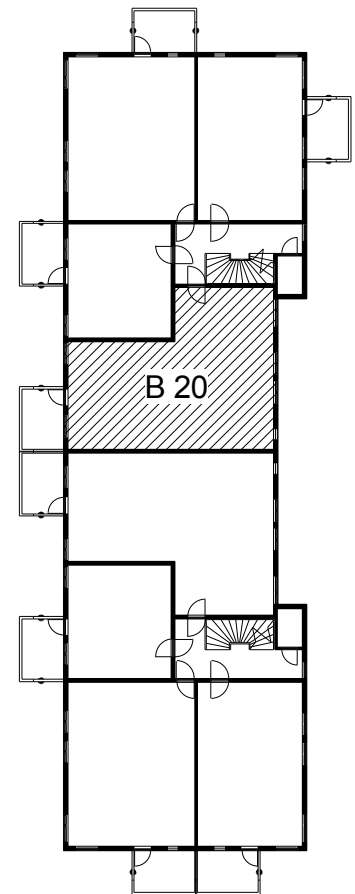

Kohteen tiedot:

Yhtiö: Lakelanportti K Oy
 Katuosoite: Espoonaukio 7
 Postitoimipaikka: 02770 ESPOO

Huoneiston tunnus: B 20
 Huoneistotyyppi: 3 h + k + s + p
 Huoneiston pinta-ala: 75.0 m²
 Kerrossijainti: 2.krs/5.krs

Pohjapiirros

1:100

Espoonaukio

B 20 Sijainti