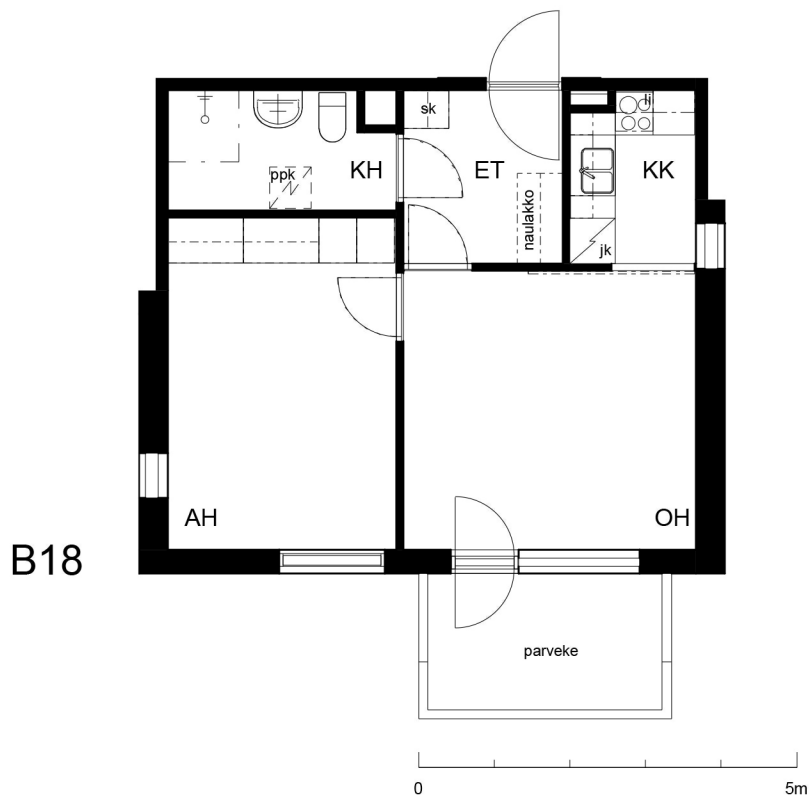

Kohteen tiedot:

Yhtiö: Kiinteistö-oy Rekipellonpuisto 1
Katuosoite: Rekipellontie 2
Postitoimipaikka: 00940 HELSINKI

Huoneiston tunnus: B18
Huoneistotyyppi: 2 h + kk + p
Huoneiston pinta-ala: 42.0 m²
Kerrossijainti: 2.krs/3.krs

Pohjapiirros

1:100

**B18 Sijainti**