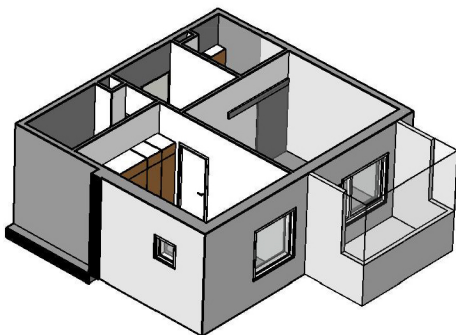

Kohteen tiedot:

Yhtiö: Kiinteistö-oy Rekipellonpuisto 1
Katuosoite: Rekipellontie 2
Postitoimipaikka: 00940 HELSINKI

Huoneiston tunnus: B18
Huoneistotyyppi: 2 h + kk + p
Huoneiston pinta-ala: 42.0 m²
Kerrossijainti: 2.krs/3.krs

Pohjapiirros

1:100

**B18 Sijainti**