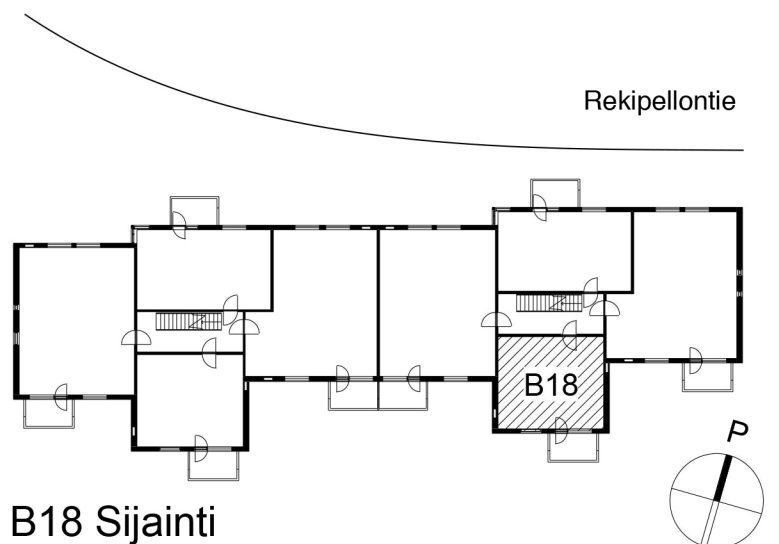

Kohteen tiedot:

Yhtiö: Kiinteistö-oy Rekipellonpuisto 1
Katuosoite: Rekipellontie 2
Postitoimipaikka: 00940 HELSINKI

Huoneiston tunnus: B18
Huoneistotyyppi: 2 h + kk + p
Huoneiston pinta-ala: 42.0 m²
Kerrossijainti: 2.krs/3.krs

Pohjapiirros

1:100

**B18 Sijainti**