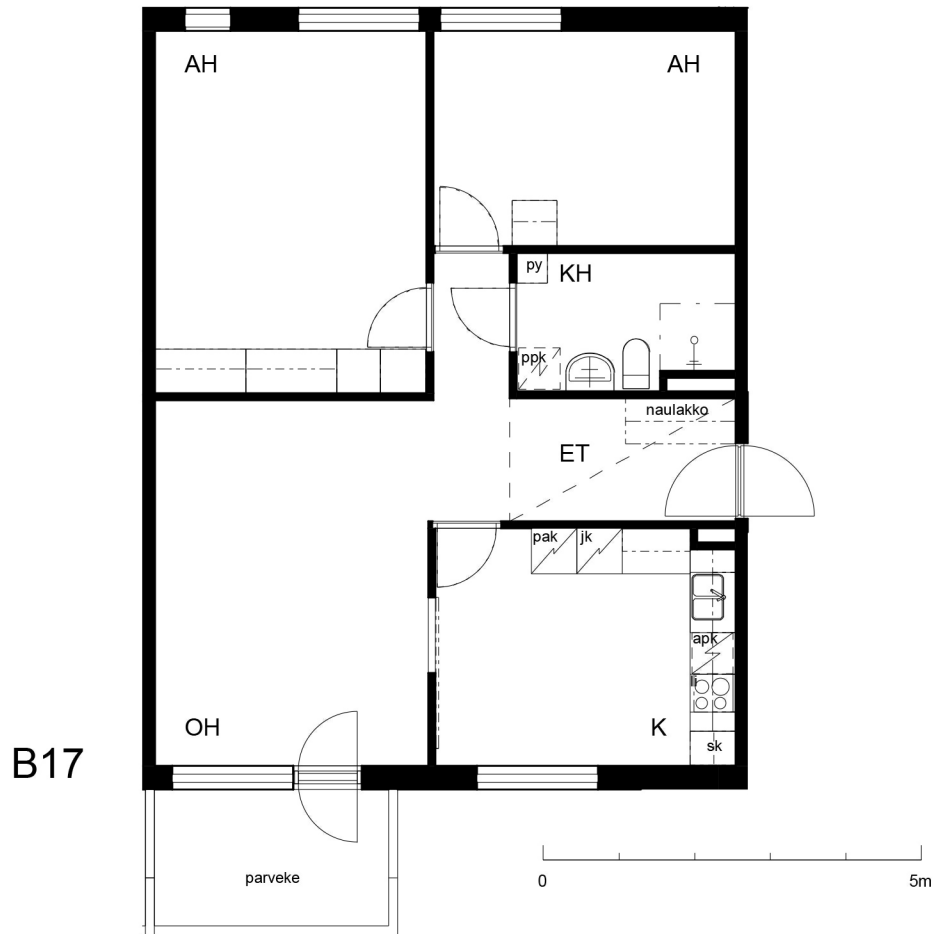

Kohteen tiedot:

Yhtiö: Kiinteistö-oy Rekipellonpuisto 1
Katuosoite: Rekipellontie 2
Postitoimipaikka: 00940 HELSINKI

Huoneiston tunnus: B17
Huoneistotyyppi: 3 h + k + p
Huoneiston pinta-ala: 73.5 m²
Kerrossijainti: 2.krs/3.krs

Pohjapiirros
1:100**B17 Sijainti**