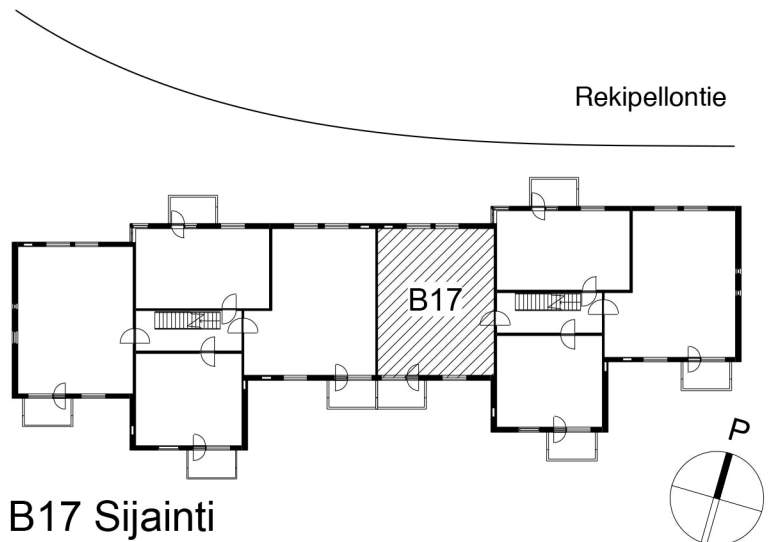

Kohteen tiedot:

Yhtiö: Kiinteistö-oy Rekipellonpuisto 1
Katuosoite: Rekipellontie 2
Postitoimipaikka: 00940 HELSINKI

Huoneiston tunnus: B17
Huoneistotyyppi: 3 h + k + p
Huoneiston pinta-ala: 73.5 m²
Kerrossijainti: 2.krs/3.krs

Pohjapiirros
1:100**B17 Sijainti**