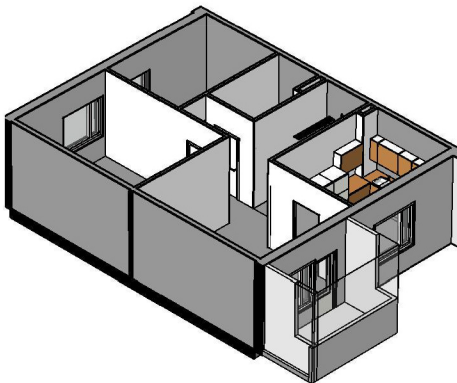

Kohteen tiedot:

Yhtiö: Kiinteistö-oy Rekipellonpuisto 1
Katuosoite: Rekipellontie 2
Postitoimipaikka: 00940 HELSINKI

Huoneiston tunnus: B17
Huoneistotyyppi: 3 h + k + p
Huoneiston pinta-ala: 73.5 m²
Kerrossijainti: 2.krs/3.krs

Pohjapiirros
1:100**B17 Sijainti**