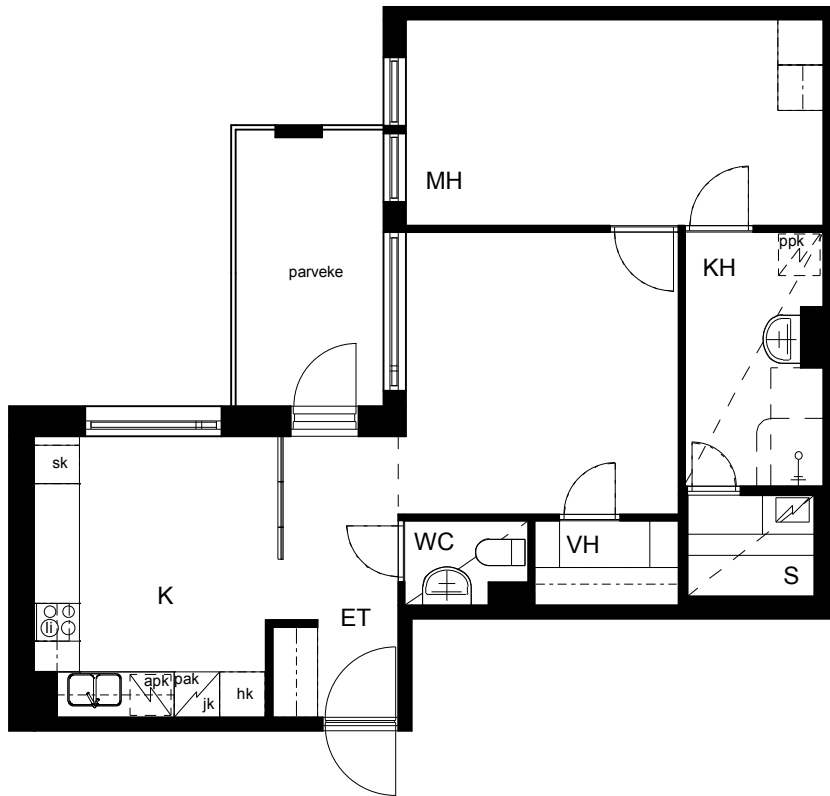

Kohteen tiedot:

Yhtiö: KOy Rauman Kanalinparras
 Katuosoite: Siikavahe 2
 Postitoimipaikka: 26100 Rauma

Huoneiston tunnus: B 16
 Huoneistotyyppi: 2 h + k + s + parveke
 Huoneiston pinta-ala: 60.0 m²
 Kerrossijainti: 2.krs/2.krs

Pohjapiirros

1:100

B 16

SIIKAVAHE

B 16 Sijainti