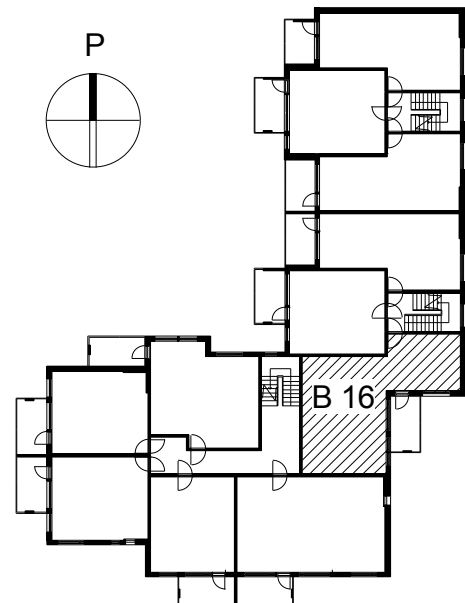

Kohteen tiedot:

Yhtiö: KOy Rauman Kanalinparras
 Katuosoite: Siikavahe 2
 Postitoimipaikka: 26100 Rauma

Huoneiston tunnus: B 16
 Huoneistotyyppi: 2 h + k + s + parveke
 Huoneiston pinta-ala: 60.0 m²
 Kerrossijainti: 2.krs/2.krs

Pohjapiirros

1:100

B 16

SIIKAVAHE

B 16 Sijainti