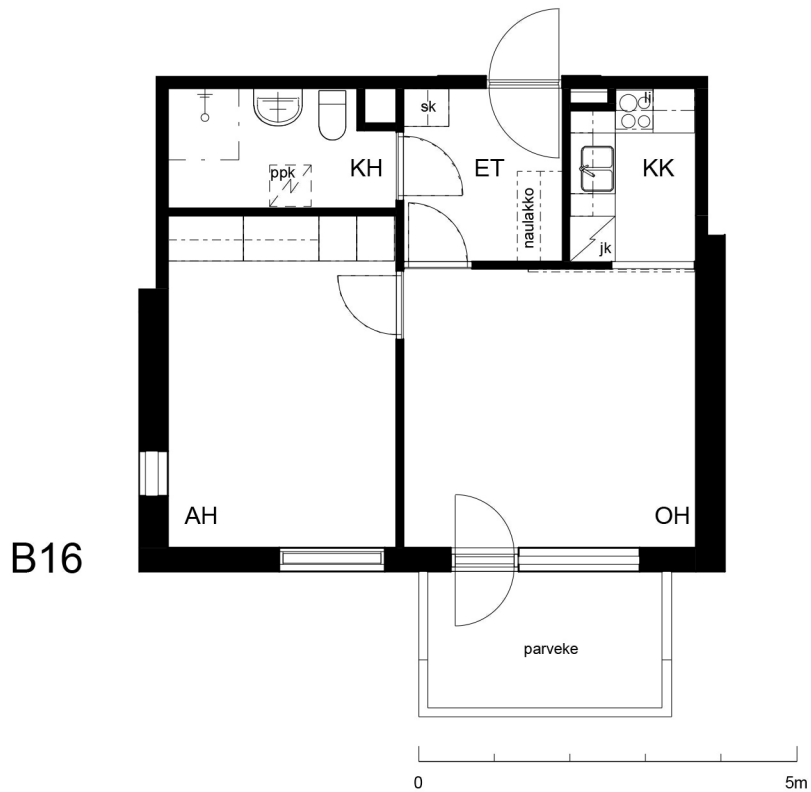

Kohteen tiedot:

Yhtiö: Kiinteistö-oy Rekipellonpuisto 1
Katuosoite: Rekipellontie 2
Postitoimipaikka: 00940 HELSINKI

Huoneiston tunnus: B16
Huoneistotyyppi: 2 h + kk + p
Huoneiston pinta-ala: 42.0 m²
Kerrossijainti: 1.krs/3.krs

Pohjapiirros

1:100

**B16 Sijainti**