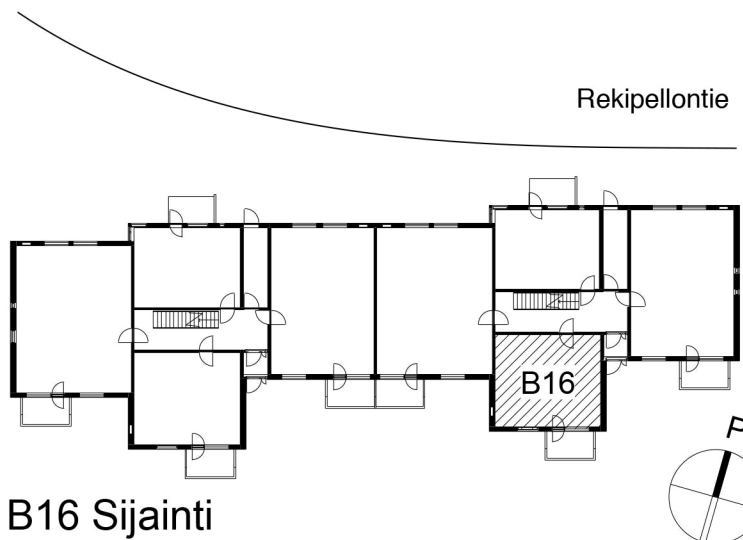

Kohteen tiedot:

Yhtiö: Kiinteistö-oy Rekipellonpuisto 1
Katuosoite: Rekipellontie 2
Postitoimipaikka: 00940 HELSINKI

Huoneiston tunnus: B16
Huoneistotyyppi: 2 h + kk + p
Huoneiston pinta-ala: 42.0 m²
Kerrossijainti: 1.krs/3.krs

Pohjapiirros

1:100

**B16 Sijainti**