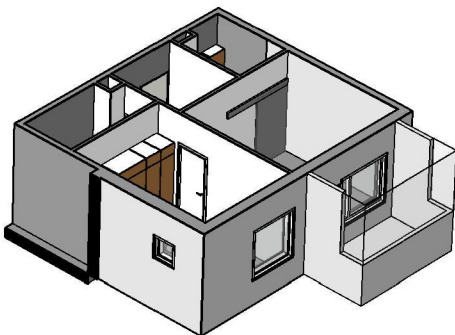

Kohteen tiedot:

Yhtiö: Kiinteistö-oy Rekipellonpuisto 1
Katuosoite: Rekipellontie 2
Postitoimipaikka: 00940 HELSINKI

Huoneiston tunnus: B16
Huoneistotyyppi: 2 h + kk + p
Huoneiston pinta-ala: 42.0 m²
Kerrossijainti: 1.krs/3.krs

Pohjapiirros

1:100

**B16 Sijainti**