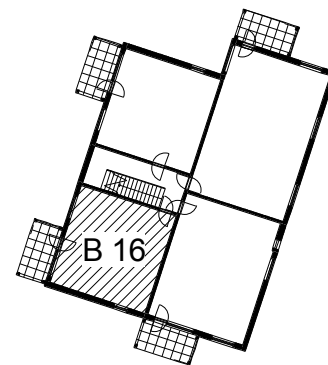

Kohteen tiedot:

Yhtiö: KOy Tuusulan Kievarinkaari
 Katuosoite: Kievarinkaari 3
 Postitoimipaikka: 04300 Tuusula

Huoneiston tunnus: B 16
 Huoneistotyyppi: 2 h + kk + s + terassi
 Huoneiston pinta-ala: 43.5 m²
 Kerrossijainti: 1.pohja/3.krs

Pohjapiirros

1:100

B 16

KIEVARINKAARI

KORTTELIPOLKU

B 16 Sijainti