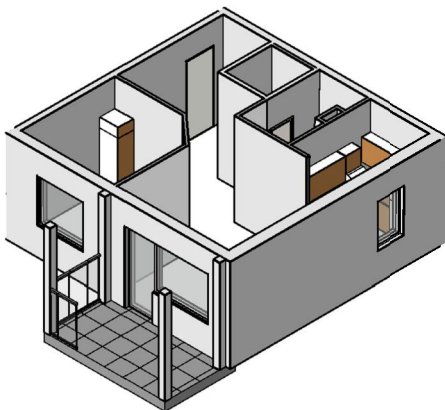

Kohteen tiedot:

Yhtiö: KOy Tuusulan Kievarinkaari
 Katuosoite: Kievarinkaari 3
 Postitoimipaikka: 04300 Tuusula

Huoneiston tunnus: B 16
 Huoneistotyyppi: 2 h + kk + s + terassi
 Huoneiston pinta-ala: 43.5 m²
 Kerrossijainti: 1.pohja/3.krs

Pohjapiirros

1:100

B 16

KIEVARINKAARI

KORTTELIPOLKU

B 16 Sijainti