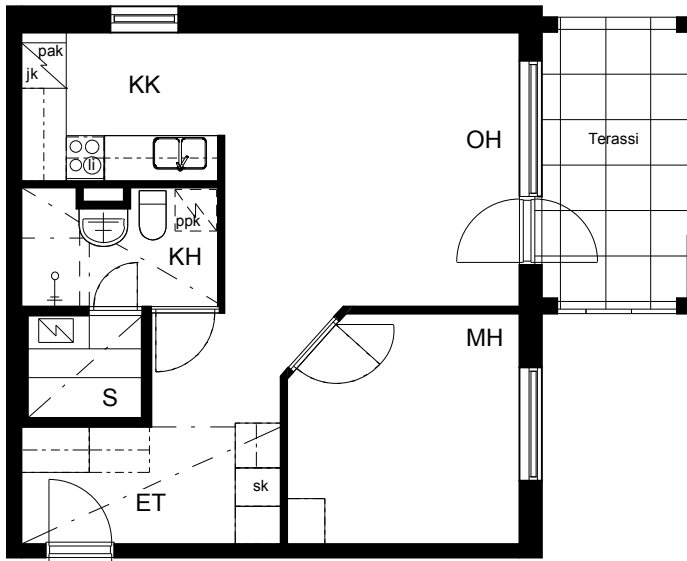

Kohteen tiedot:

Yhtiö: KOy Tuusulan Kievarinkaari
 Katuosoite: Kievarinkaari 3
 Postitoimipaikka: 04300 Tuusula

Huoneiston tunnus: B 16
 Huoneistotyyppi: 2 h + kk + s + terassi
 Huoneiston pinta-ala: 43.5 m²
 Kerrossijainti: 1.pohja/3.krs

Pohjapiirros

1:100

B 16

KIEVARINKAARI

KORTTELIPOLKU

B 16 Sijainti