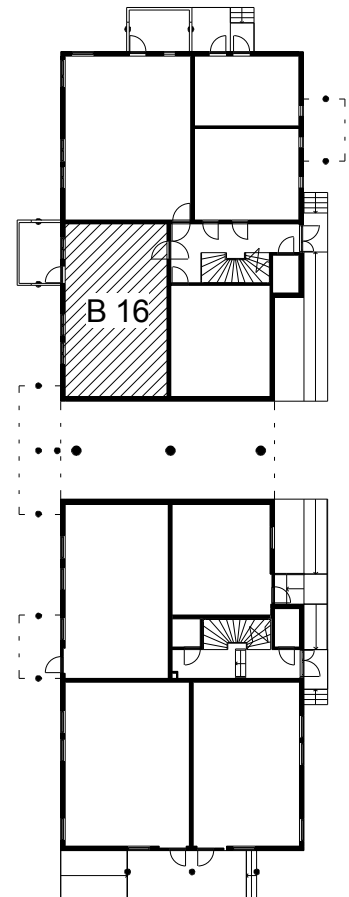

Kohteen tiedot:

Yhtiö: Lakelanportti K Oy
 Katuosoite: Espoonaukio 7
 Postitoimipaikka: 02770 ESPOO

Huoneiston tunnus: B 16
 Huoneistotyyppi: 2 h + kk + p
 Huoneiston pinta-ala: 47.0 m²
 Kerrossijainti: 1.krs/5.krs

Pohjapiirros

1:100

B 16 Sijainti