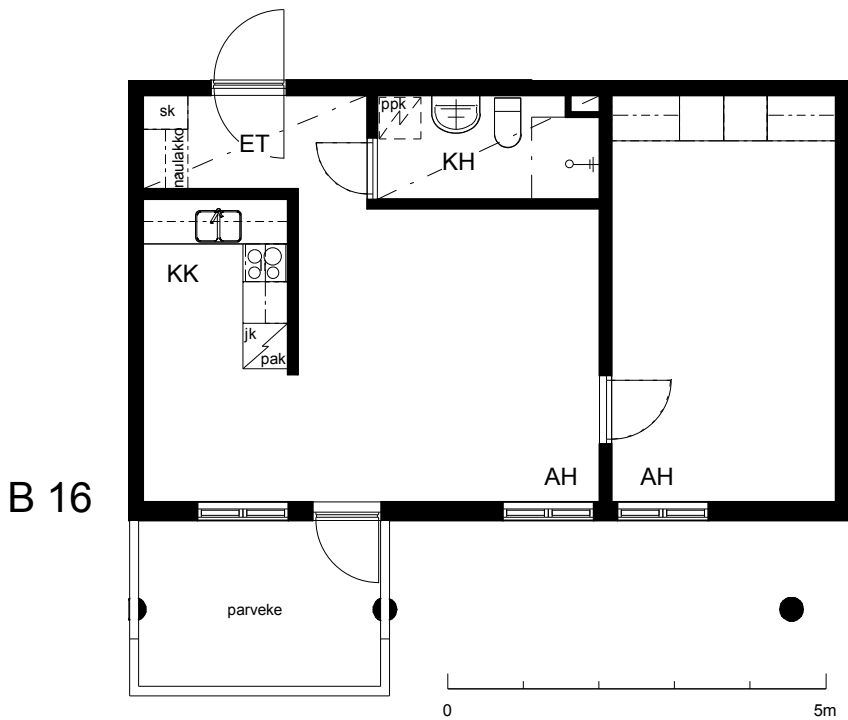

Kohteen tiedot:

Yhtiö: Lakelanportti K Oy
 Katuosoite: Espoonaukio 7
 Postitoimipaikka: 02770 ESPOO

Huoneiston tunnus: B 16
 Huoneistotyyppi: 2 h + kk + p
 Huoneiston pinta-ala: 47.0 m²
 Kerrossijainti: 1.krs/5.krs

Pohjapiirros

1:100

B 16 Sijainti