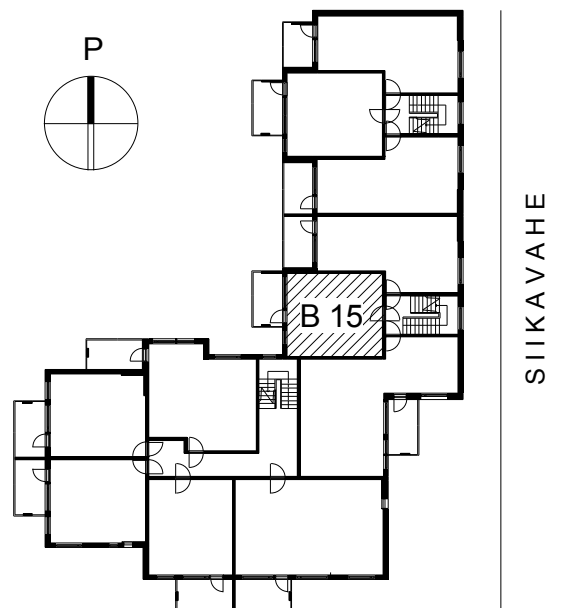

Kohteen tiedot:

Yhtiö: KOy Rauman Kanalinparras
 Katuosoite: Siikavahe 2
 Postitoimipaikka: 26100 Rauma

Huoneiston tunnus: B 15
 Huoneistotyyppi: 1 h + kk + s + parv.
 Huoneiston pinta-ala: 34.0 m²
 Kerrossijainti: 2.krs/2.krs

Pohjapiirros

1:100

B 15

B 15 Sijainti