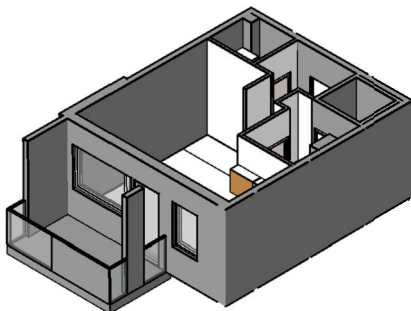

Kohteen tiedot:

Yhtiö: KOy Rauman Kanalinparras
 Katuosoite: Siikavahe 2
 Postitoimipaikka: 26100 Rauma

Huoneiston tunnus: B 15
 Huoneistotyyppi: 1 h + kk + s + parv.
 Huoneiston pinta-ala: 34.0 m²
 Kerrossijainti: 2.krs/2.krs

Pohjapiirros

1:100

B 15

B 15 Sijainti