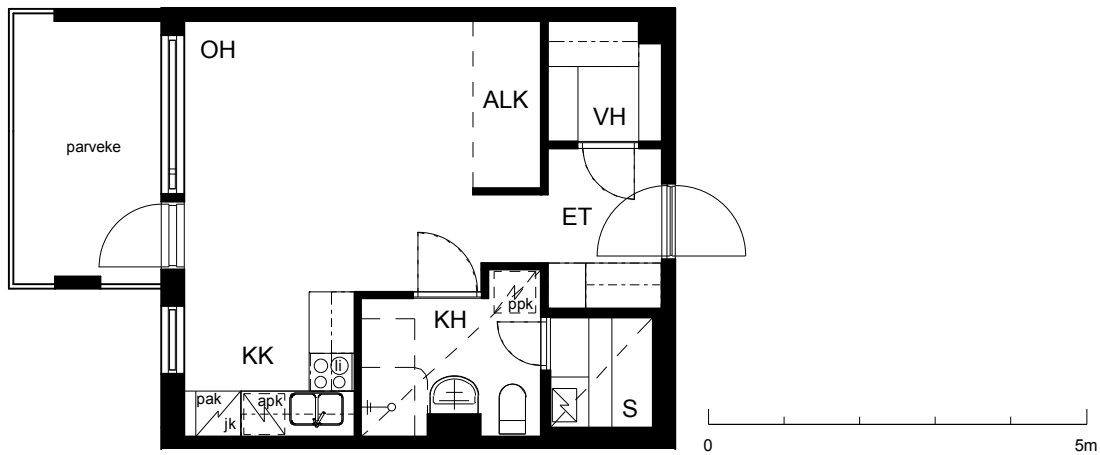

Kohteen tiedot:

Yhtiö: KOy Rauman Kanalinparras
 Katuosoite: Siikavahe 2
 Postitoimipaikka: 26100 Rauma

Huoneiston tunnus: B 15
 Huoneistotyyppi: 1 h + kk + s + parv.
 Huoneiston pinta-ala: 34.0 m²
 Kerrossijainti: 2.krs/2.krs

Pohjapiirros

1:100

B 15

B 15 Sijainti