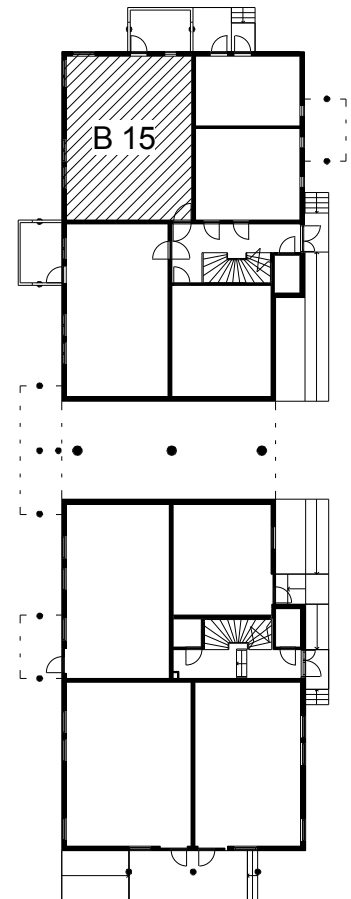

Kohteen tiedot:

Yhtiö: Lakelanportti K Oy
 Katuosoite: Espoonaukio 7
 Postitoimipaikka: 02770 ESPOO

Huoneiston tunnus: B 15
 Huoneistotyyppi: 2 h + k + s + p
 Huoneiston pinta-ala: 56.0 m²
 Kerrossijainti: 1.krs/5.krs

Pohjapiirros

1:100

B 15

B 15 Sijainti