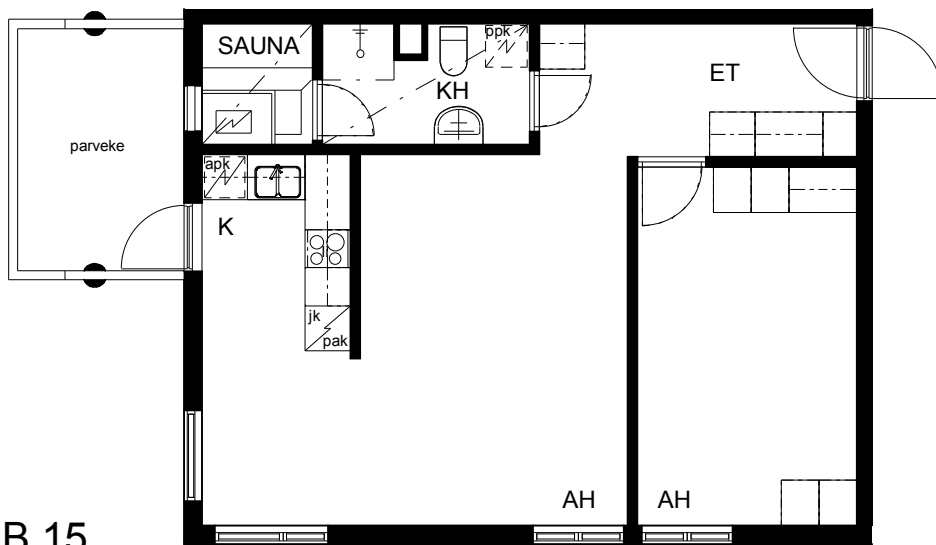

Kohteen tiedot:

Yhtiö: Lakelanportti K Oy
 Katuosoite: Espoonaukio 7
 Postitoimipaikka: 02770 ESPOO

Huoneiston tunnus: B 15
 Huoneistotyyppi: 2 h + k + s + p
 Huoneiston pinta-ala: 56.0 m²
 Kerrossijainti: 1.krs/5.krs

Pohjapiirros

1:100

B 15

B 15 Sijainti