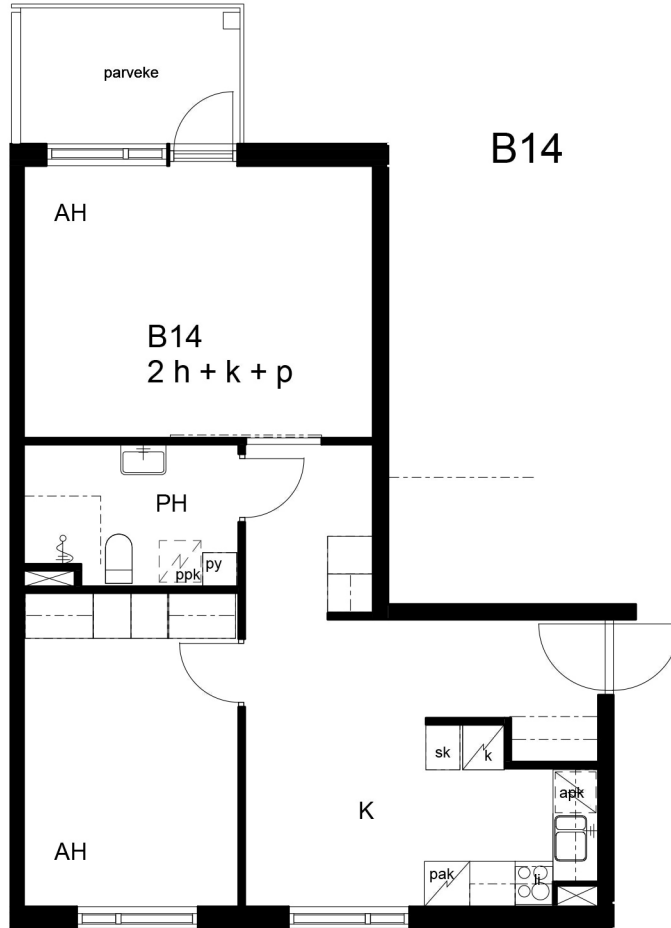

**Kohteen tiedot:**

Yhtiö: Kiinteistö Oy Tilkanhovi  
 Katuosoite: Tilkankuja 6  
 Postitoimipaikka: 00300 HELSINKI

Huoneiston tunnus: B14  
 Huoneistotyyppi: 2 h + k + p  
 Huoneiston pinta-ala: 56.0 m<sup>2</sup>  
 Kerrossijainti: 3. krs/(6.krs)

**Pohjapiirros**  
 1:100

**Sijaintikaavio**