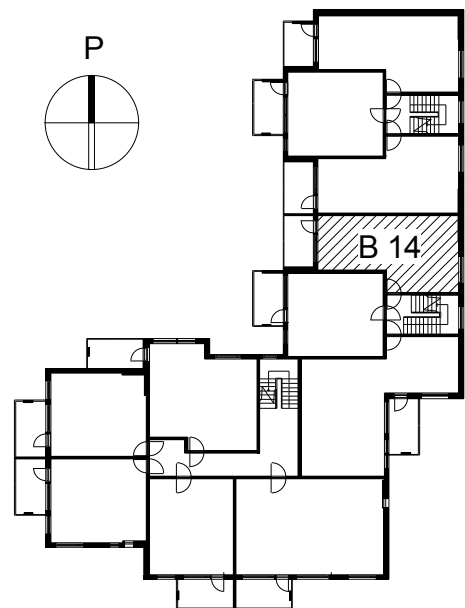

Kohteen tiedot:

Yhtiö: KOy Rauman Kanalinparras
 Katuosoite: Siikavahe 2
 Postitoimipaikka: 26100 Rauma

Huoneiston tunnus: B 14
 Huoneistotyyppi: 2 h + kk + s + parveke
 Huoneiston pinta-ala: 40.0 m²
 Kerrossijainti: 2.krs/2.krs

Pohjapiirros

1:100

B 14 Sijainti