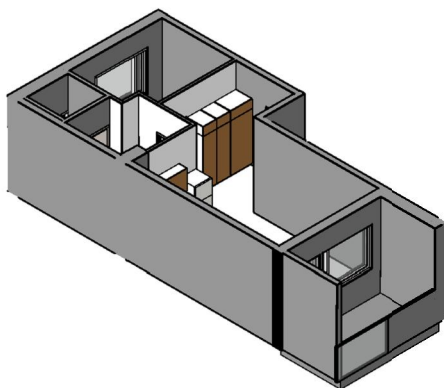

Kohteen tiedot:

Yhtiö: KOy Rauman Kanalinparras
 Katuosoite: Siikavahe 2
 Postitoimipaikka: 26100 Rauma

Huoneiston tunnus: B 14
 Huoneistotyyppi: 2 h + kk + s + parveke
 Huoneiston pinta-ala: 40.0 m²
 Kerrossijainti: 2.krs/2.krs

Pohjapiirros

1:100

B 14 Sijainti