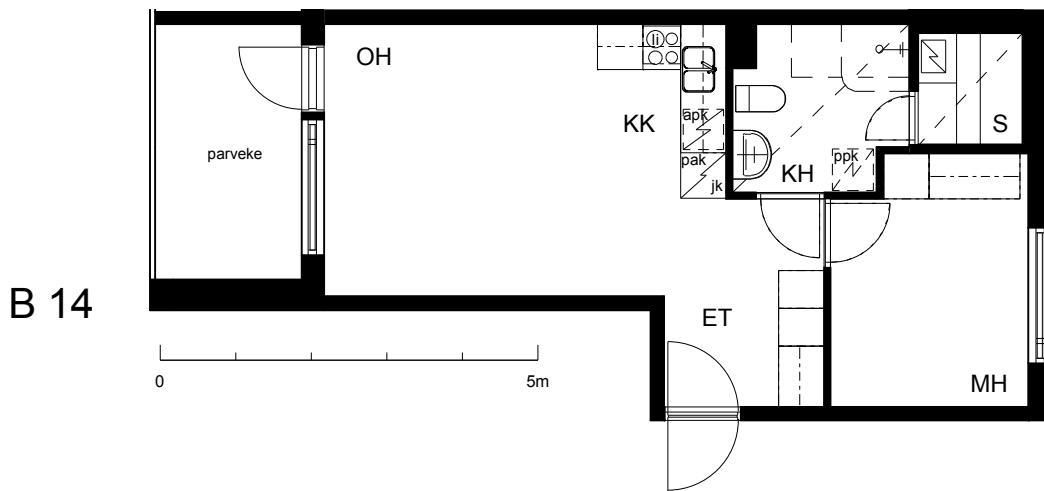

Kohteen tiedot:

Yhtiö: KOy Rauman Kanalinparras
 Katuosoite: Siikavahe 2
 Postitoimipaikka: 26100 Rauma

Huoneiston tunnus: B 14
 Huoneistotyyppi: 2 h + kk + s + parveke
 Huoneiston pinta-ala: 40.0 m²
 Kerrossijainti: 2.krs/2.krs

Pohjapiirros

1:100

B 14 Sijainti