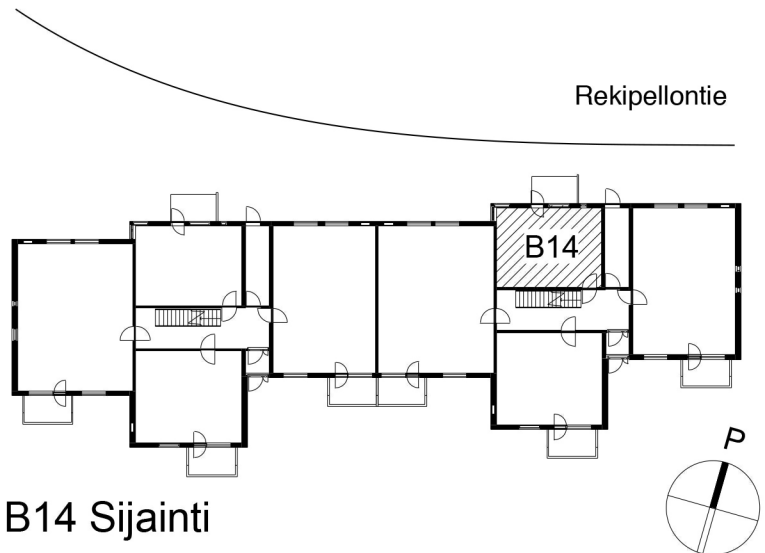

Kohteen tiedot:

Yhtiö: Kiinteistö-oy Rekipellonpuisto 1
Katuosoite: Rekipellontie 2
Postitoimipaikka: 00940 HELSINKI

Huoneiston tunnus: B14
Huoneistotyyppi: 1 h + k + p
Huoneiston pinta-ala: 36.5 m²
Kerrossijainti: 1.krs/3.krs

Pohjapiirros

1:100

**B14 Sijainti**