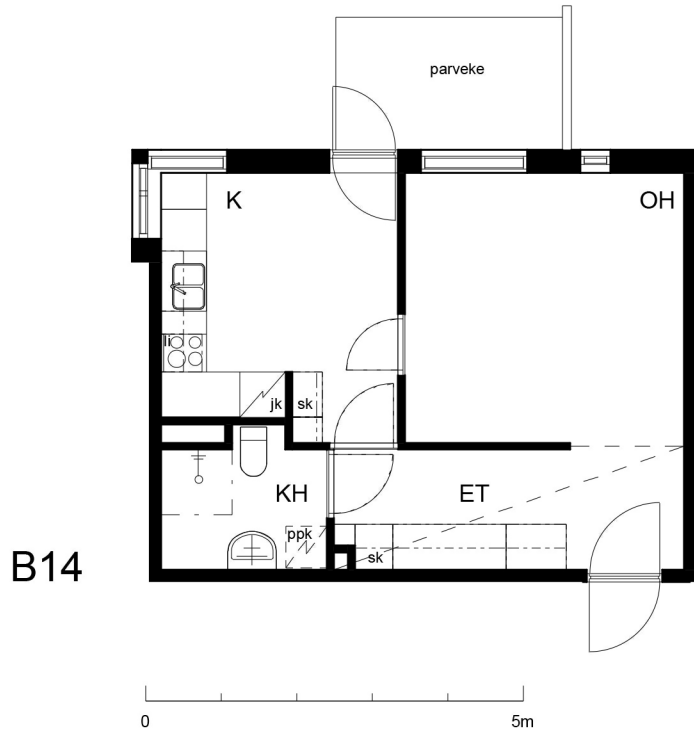

Kohteen tiedot:

Yhtiö: Kiinteistö-oy Rekipellonpuisto 1
Katuosoite: Rekipellontie 2
Postitoimipaikka: 00940 HELSINKI

Huoneiston tunnus: B14
Huoneistotyyppi: 1 h + k + p
Huoneiston pinta-ala: 36.5 m²
Kerrossijainti: 1.krs/3.krs

Pohjapiirros

1:100

**B14 Sijainti**