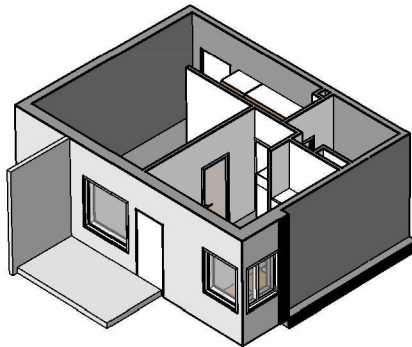

Kohteen tiedot:

Yhtiö: Kiinteistö-oy Rekipellonpuisto 1
Katuosoite: Rekipellontie 2
Postitoimipaikka: 00940 HELSINKI

Huoneiston tunnus: B14
Huoneistotyyppi: 1 h + k + p
Huoneiston pinta-ala: 36.5 m²
Kerrossijainti: 1.krs/3.krs

Pohjapiirros

1:100

**B14 Sijainti**