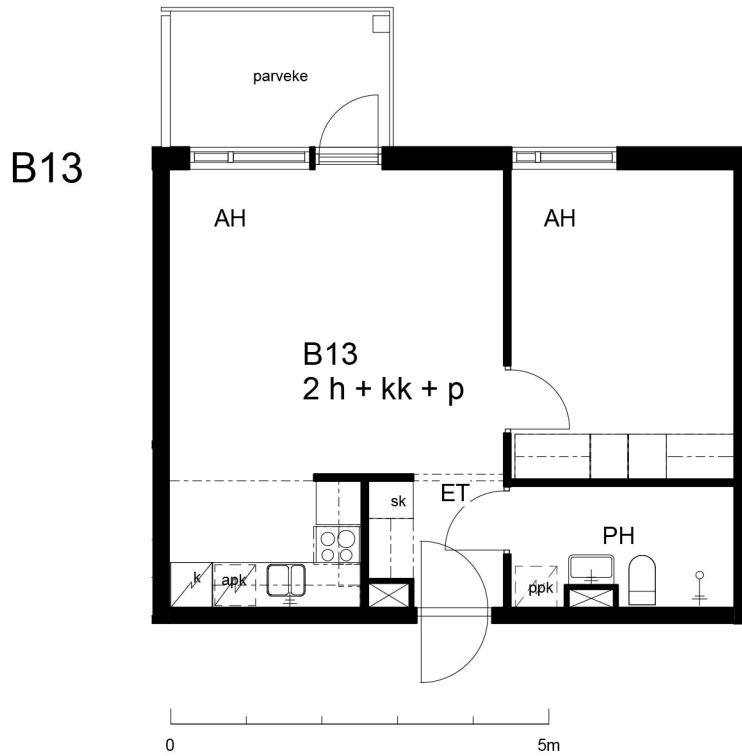

Kohteen tiedot:

Yhtiö: Kiinteistö Oy Tilkanhovi
Katuosoite: Tilkankuja 6
Postitoimipaikka: 00300 HELSINKI

Huoneiston tunnus: B13
Huoneistotyyppi: 2 h + kk + p
Huoneiston pinta-ala: 43.5 m²
Kerrossijainti: 3. krs/(6.krs)

Pohjapiirros
1:100**Sijaintikaavio**