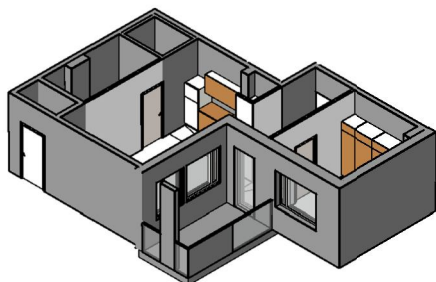

SIIKAVAHE

B 13 Sijainti