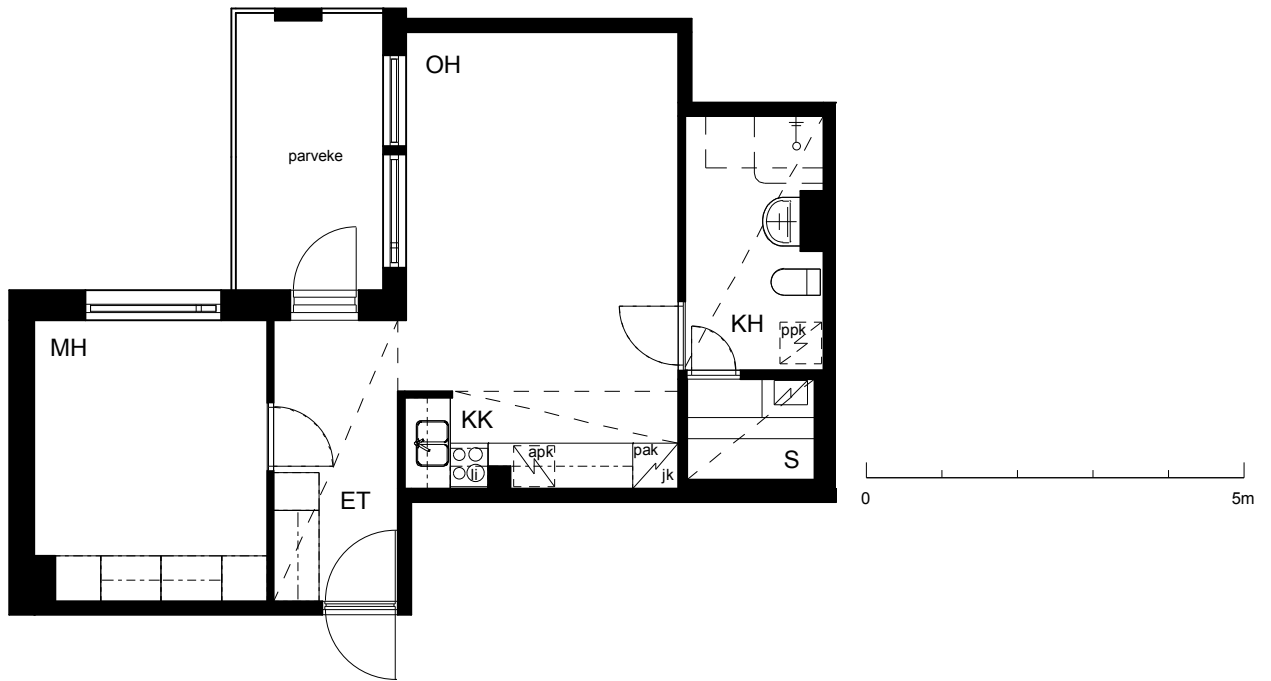

Kohteen tiedot:

Yhtiö: KOy Rauman Kanalinparras
 Katuosoite: Siikavahe 2
 Postitoimipaikka: 26100 Rauma

Huoneiston tunnus: B 13
 Huoneistotyyppi: 2 h + kk + s + parveke
 Huoneiston pinta-ala: 49.0 m²
 Kerrossijainti: 1.pohja/2.krs

Pohjapiirros

1:100

B 13

SIIKAVAHE

B 13 Sijainti