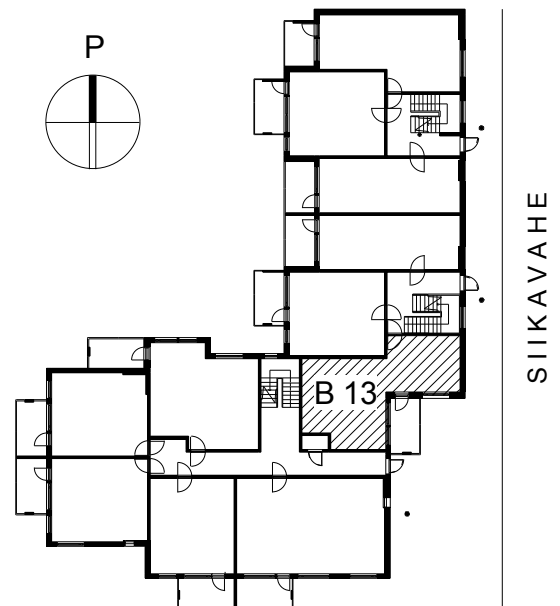

Kohteen tiedot:

Yhtiö: KOy Rauman Kanalinparras
 Katuosoite: Siikavahe 2
 Postitoimipaikka: 26100 Rauma

Huoneiston tunnus: B 13
 Huoneistotyyppi: 2 h + kk + s + parveke
 Huoneiston pinta-ala: 49.0 m²
 Kerrossijainti: 1.pohja/2.krs

Pohjapiirros

1:100

B 13

SIIKAVAHE

B 13 Sijainti