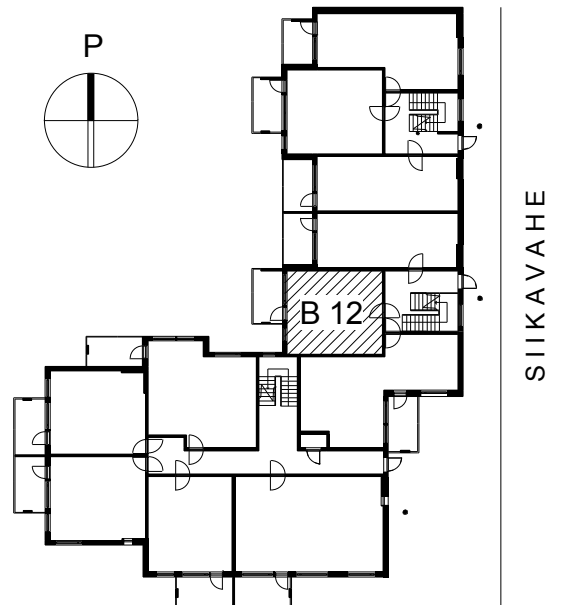

Kohteen tiedot:

Yhtiö: KOy Rauman Kanalinparras
 Katuosoite: Siikavahe 2
 Postitoimipaikka: 26100 Rauma

Huoneiston tunnus: B 12
 Huoneistotyyppi: 1 h + kk + s + parv.
 Huoneiston pinta-ala: 34.0 m²
 Kerrossijainti: 1.pohja/2.krs

Pohjapiirros

1:100

B 12

B 12 Sijainti