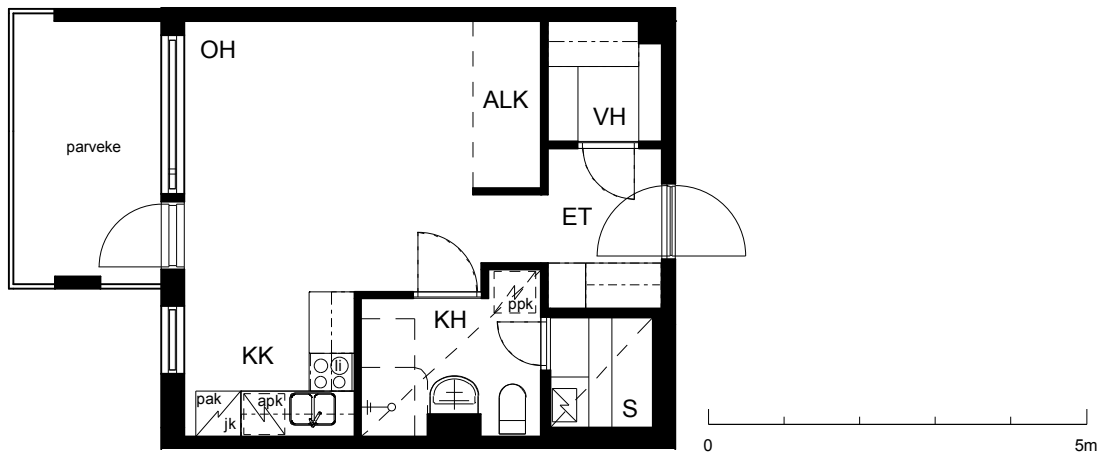

Kohteen tiedot:

Yhtiö: KOy Rauman Kanalinparras
 Katuosoite: Siikavahe 2
 Postitoimipaikka: 26100 Rauma

Huoneiston tunnus: B 12
 Huoneistotyyppi: 1 h + kk + s + parv.
 Huoneiston pinta-ala: 34.0 m²
 Kerrossijainti: 1.pohja/2.krs

Pohjapiirros

1:100

B 12

B 12 Sijainti