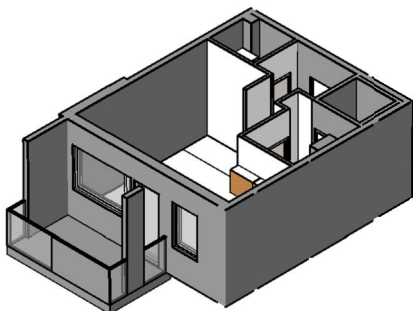

Kohteen tiedot:

Yhtiö: KOy Rauman Kanalinparras
 Katuosoite: Siikavahe 2
 Postitoimipaikka: 26100 Rauma

Huoneiston tunnus: B 12
 Huoneistotyyppi: 1 h + kk + s + parv.
 Huoneiston pinta-ala: 34.0 m²
 Kerrossijainti: 1.pohja/2.krs

Pohjapiirros

1:100

B 12

B 12 Sijainti