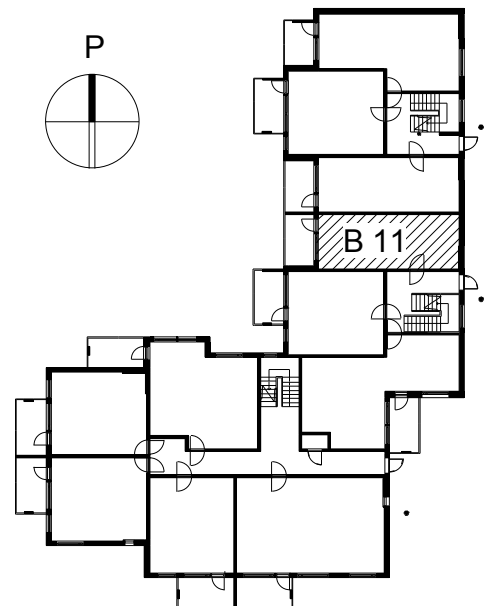

**Kohteen tiedot:**

Yhtiö: KOy Rauman Kanalinparras  
 Katuosoite: Siikavahe 2  
 Postitoimipaikka: 26100 Rauma

Huoneiston tunnus: B 11  
 Huoneistotyyppi: 1 h + kk + s + parveke  
 Huoneiston pinta-ala: 33.0 m<sup>2</sup>  
 Kerrossijainti: 1.pohja/2.krs

**Pohjapiirros**

1:100

B 11

SIIKAVAHE

B 11 Sijainti