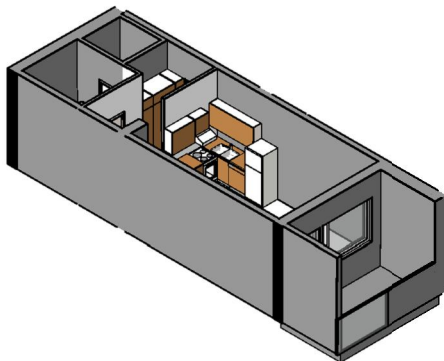

Kohteen tiedot:

Yhtiö: KOy Rauman Kanalinparras
Katuosoite: Siikavahe 2
Postitoimipaikka: 26100 Rauma

Huoneiston tunnus: B 11
Huoneistotyyppi: 1 h + kk + s + parveke
Huoneiston pinta-ala: 33.0 m²
Kerrossijainti: 1.pohja/2.krs

Pohjapiirros

1:100

B 11

SIIKAVAHE

B 11 Sijainti