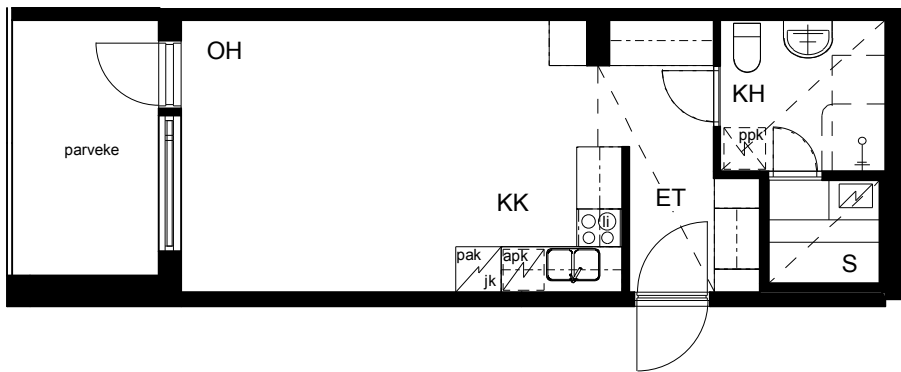

Kohteen tiedot:

Yhtiö: KOy Rauman Kanalinparras
Katuosoite: Siikavahe 2
Postitoimipaikka: 26100 Rauma

Huoneiston tunnus: B 11
Huoneistotyyppi: 1 h + kk + s + parveke
Huoneiston pinta-ala: 33.0 m²
Kerrossijainti: 1.pohja/2.krs

Pohjapiirros

1:100

B 11

SIIKAVAHE

B 11 Sijainti