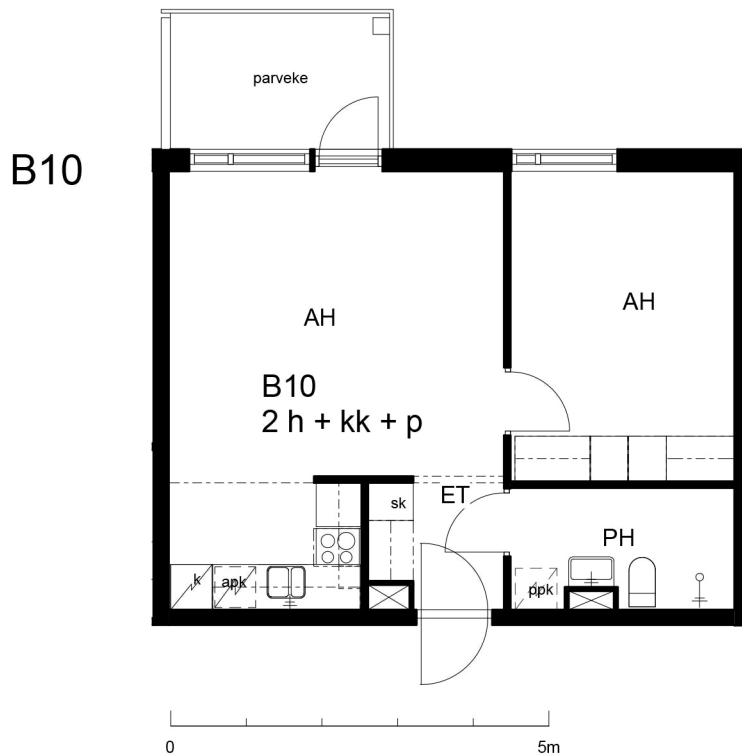

Kohteen tiedot:

Yhtiö: Kiinteistö Oy Tilkanhovi
Katuosoite: Tilkankuja 6
Postitoimipaikka: 00300 HELSINKI

Huoneiston tunnus: B10
Huoneistotyyppi: 2 h + kk + p
Huoneiston pinta-ala: 43.5 m²
Kerrossijainti: 2. krs/(6.krs)

Pohjapiirros
1:100**Sijaintikaavio**