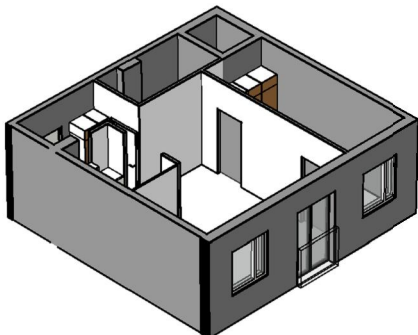

Kohteen tiedot:

Yhtiö: K Oy Lappeenrannan Valtakatu 43
Katuosoite: Valtakatu 43
Postitoimipaikka: 53100 LAPPEENRANTA

Huoneiston tunnus: As 6
Huoneistotyyppi: 2 h + kk + s
Huoneiston pinta-ala: 51.5 m²
Kerrossijainti: 2.krs/4.krs

Pohjapiirros

1:100

As 6

Valtakatu

As 6 Sijainti