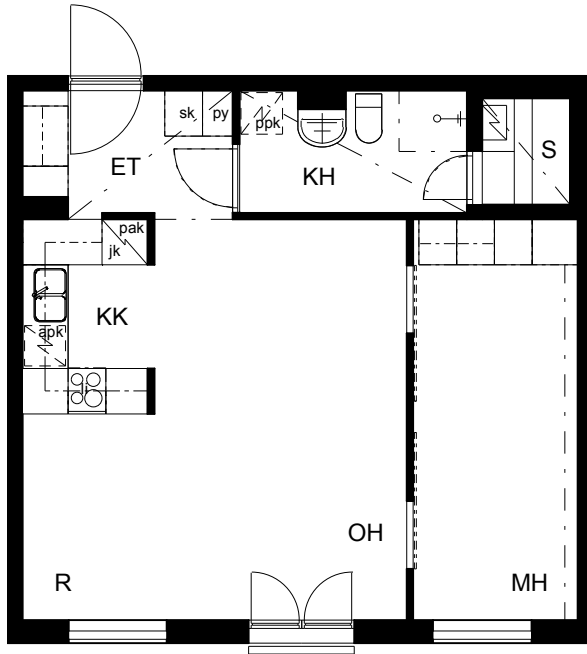

Kohteen tiedot:

Yhtiö: K Oy Lappeenrannan Valtakatu 43
 Katuosoite: Valtakatu 43
 Postitoimipaikka: 53100 LAPPEENRANTA

Huoneiston tunnus: As 6
 Huoneistotyyppi: 2 h + kk + s
 Huoneiston pinta-ala: 51.5 m²
 Kerrossijainti: 2.krs/4.krs

Pohjapiirros

1:100

As 6

Valtakatu

As 6 Sijainti