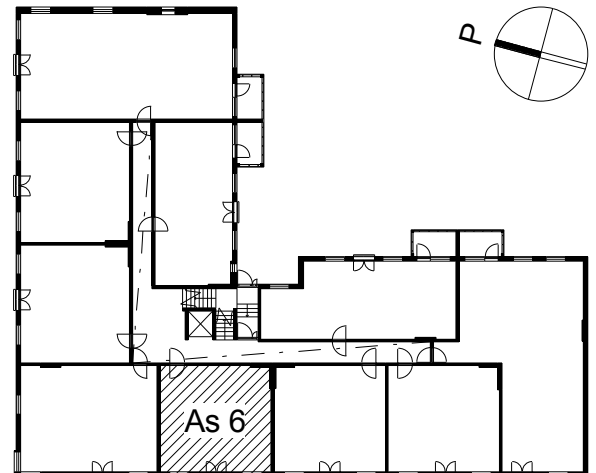

Kohteen tiedot:

Yhtiö: K Oy Lappeenrannan Valtakatu 43
 Katuosoite: Valtakatu 43
 Postitoimipaikka: 53100 LAPPEENRANTA

Huoneiston tunnus: As 6
 Huoneistotyyppi: 2 h + kk + s
 Huoneiston pinta-ala: 51.5 m²
 Kerrossijainti: 2.krs/4.krs

Pohjapiirros

1:100

As 6

Valtakatu

As 6 Sijainti