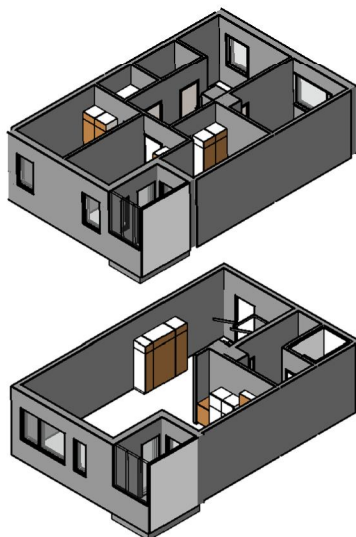

Kohteen tiedot:

Yhtiö: KOy Hämeentie 17a
 Katuosoite: Hämeentie 17a
 Postitoimipaikka: 00500 Helsinki

Huoneiston tunnus: as 59
 Huoneistotyyppi: 5h + k + s + lasitettu parveke
 Huoneiston pinta-ala: 115.0 m²
 Kerrossijainti: 9-10.krs/10.krs

Pohjapiirros

1:100

as 59

as 59 10krs.

Hämeentie

as 59 Sijainti

as 59 10krs. Sijainti