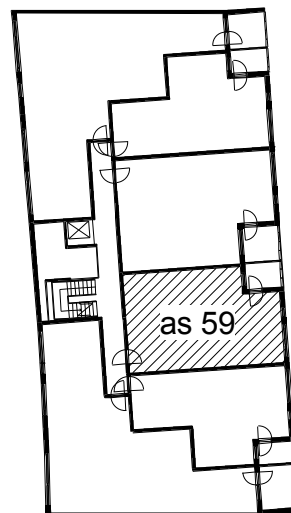

Kohteen tiedot:

Yhtiö: KOy Hämeentie 17a
 Katuosoite: Hämeentie 17a
 Postitoimipaikka: 00500 Helsinki

Huoneiston tunnus: as 59
 Huoneistotyyppi: 5h + k + s + lasitettu parveke
 Huoneiston pinta-ala: 115.0 m²
 Kerrossijainti: 9-10.krs/10.krs

Pohjapiirros

1:100

as 59

as 59 10krs.

Hämeentie

as 59 Sijainti

as 59 10krs. Sijainti