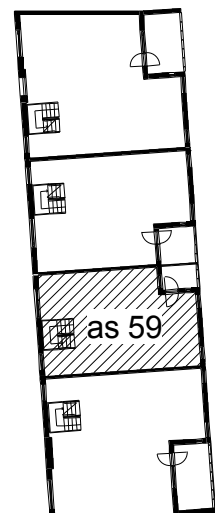

Kohteen tiedot:

Yhtiö: KOy Hämeentie 17a
 Katuosoite: Hämeentie 17a
 Postitoimipaikka: 00500 Helsinki

Huoneiston tunnus: as 59
 Huoneistotyyppi: 5h + k + s + lasitettu parveke
 Huoneiston pinta-ala: 115.0 m²
 Kerrossijainti: 9-10.krs/10.krs

Pohjapiirros

1:100

as 59

as 59 10krs.

Hämeentie

as 59 Sijainti

as 59 10krs. Sijainti