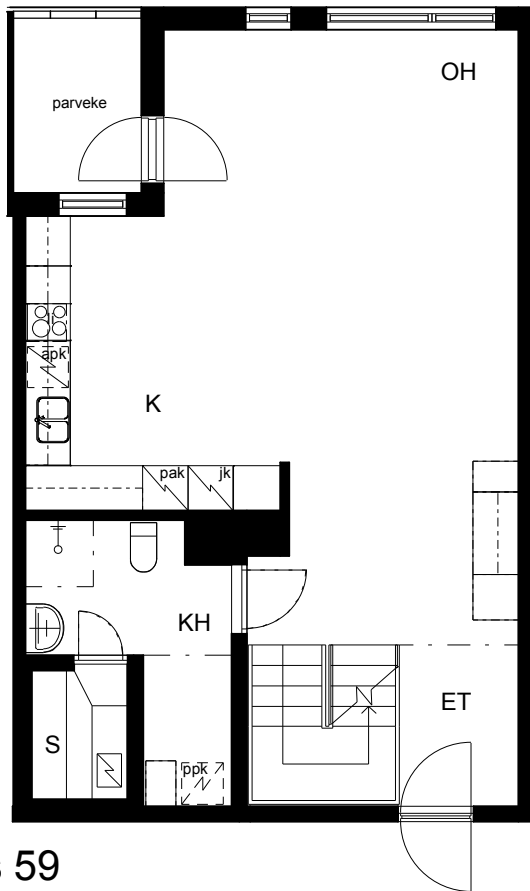

Kohteen tiedot:

Yhtiö: KOy Hämeentie 17a
 Katuosoite: Hämeentie 17a
 Postitoimipaikka: 00500 Helsinki

Huoneiston tunnus: as 59
 Huoneistotyyppi: 5h + k + s + lasitettu parveke
 Huoneiston pinta-ala: 115.0 m²
 Kerrossijainti: 9-10.krs/10.krs

Pohjapiirros

1:100

as 59

as 59 10krs.

Hämeentie

as 59 Sijainti

as 59 10krs. Sijainti