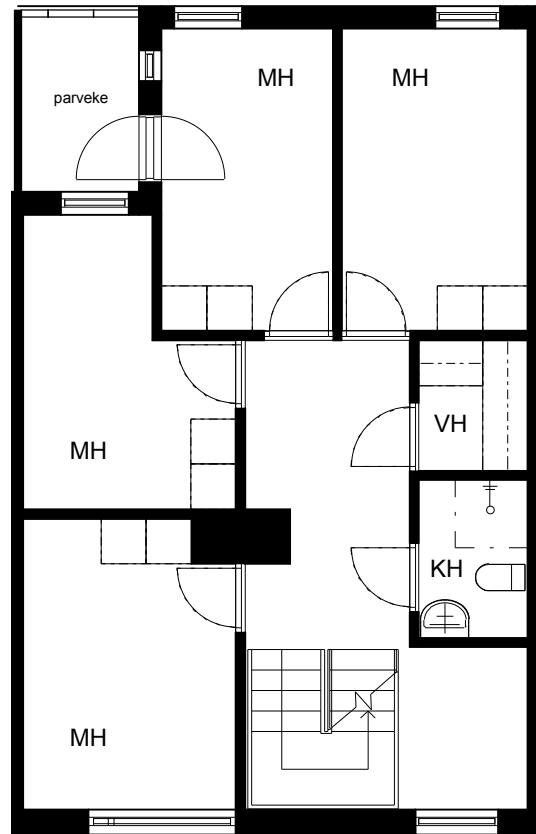

Kohteen tiedot:

Yhtiö: KOy Hämeentie 17a
 Katuosoite: Hämeentie 17a
 Postitoimipaikka: 00500 Helsinki

Huoneiston tunnus: as 59
 Huoneistotyyppi: 5h + k + s + lasitettu parveke
 Huoneiston pinta-ala: 115.0 m²
 Kerrossijainti: 9-10.krs/10.krs

Pohjapiirros

1:100

as 59

as 59 10krs.

Hämeentie

as 59 Sijainti

as 59 10krs. Sijainti