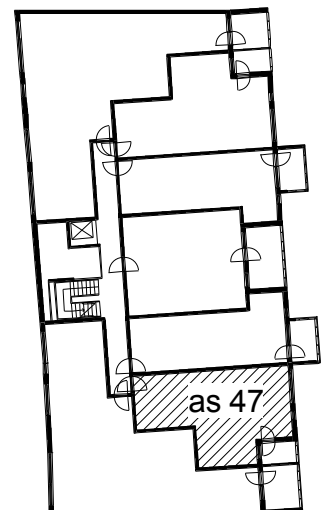

**Kohteen tiedot:**

Yhtiö: KOy Hämeentie 17a  
Katuosoite: Hämeentie 17a  
Postitoimipaikka: 00500 Helsinki

Huoneiston tunnus: as 47  
Huoneistotyyppi: 2 h + kk + s + lasitettu parveke  
Huoneiston pinta-ala: 50.5 m<sup>2</sup>  
Kerrossijainti: 7.krs/10.krs

**Pohjapiirros**

1:100

Hämeentie

as 47 Sijainti