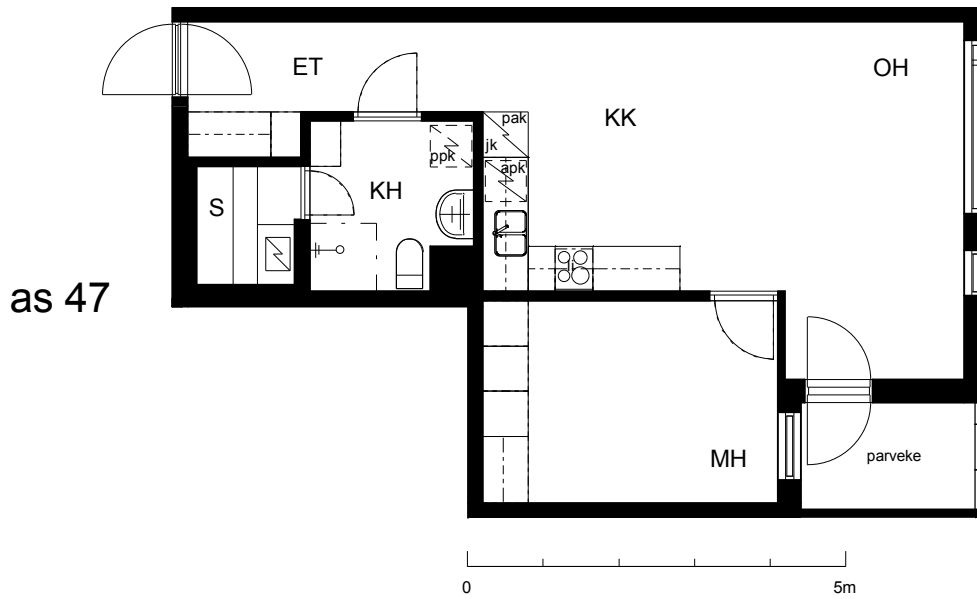

**Kohteen tiedot:**

Yhtiö: KOy Hämeentie 17a  
Katuosoite: Hämeentie 17a  
Postitoimipaikka: 00500 Helsinki

Huoneiston tunnus: as 47  
Huoneistotyyppi: 2 h + kk + s + lasitettu parveke  
Huoneiston pinta-ala: 50.5 m<sup>2</sup>  
Kerrossijainti: 7.krs/10.krs

**Pohjapiirros**

1:100

Hämeentie

as 47 Sijainti