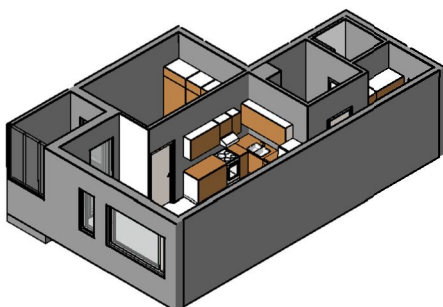

Kohteen tiedot:

Yhtiö: KOy Hämeentie 17a
Katuosoite: Hämeentie 17a
Postitoimipaikka: 00500 Helsinki

Huoneiston tunnus: as 47
Huoneistotyyppi: 2 h + kk + s + lasitettu parveke
Huoneiston pinta-ala: 50.5 m²
Kerrossijainti: 7.krs/10.krs

Pohjapiirros

1:100