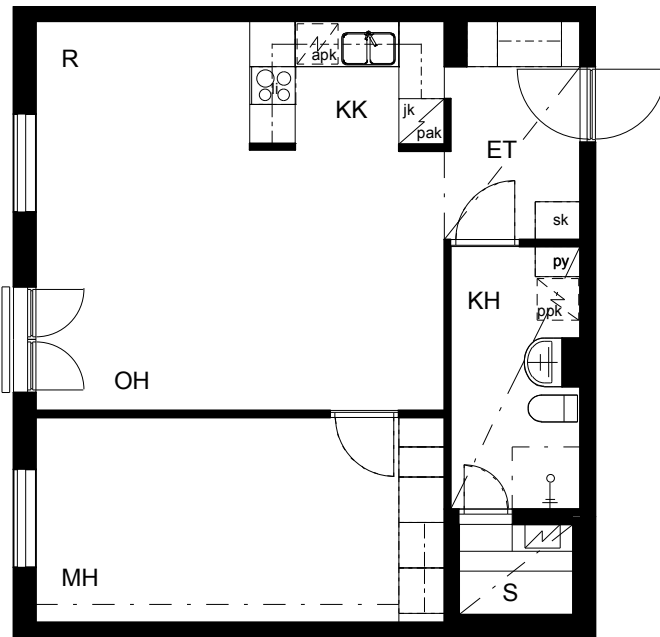

Kohteen tiedot:

Yhtiö: K Oy Lappeenrannan Valtakatu 43
 Katuosoite: Valtakatu 43
 Postitoimipaikka: 53100 LAPPEENRANTA

Huoneiston tunnus: As 3
 Huoneistotyyppi: 2 h + kk + s
 Huoneiston pinta-ala: 57.0 m²
 Kerrossijainti: 2.krs/4.krs

Pohjapiirros

1:100

As 3

Valtakatu

As 3 Sijainti