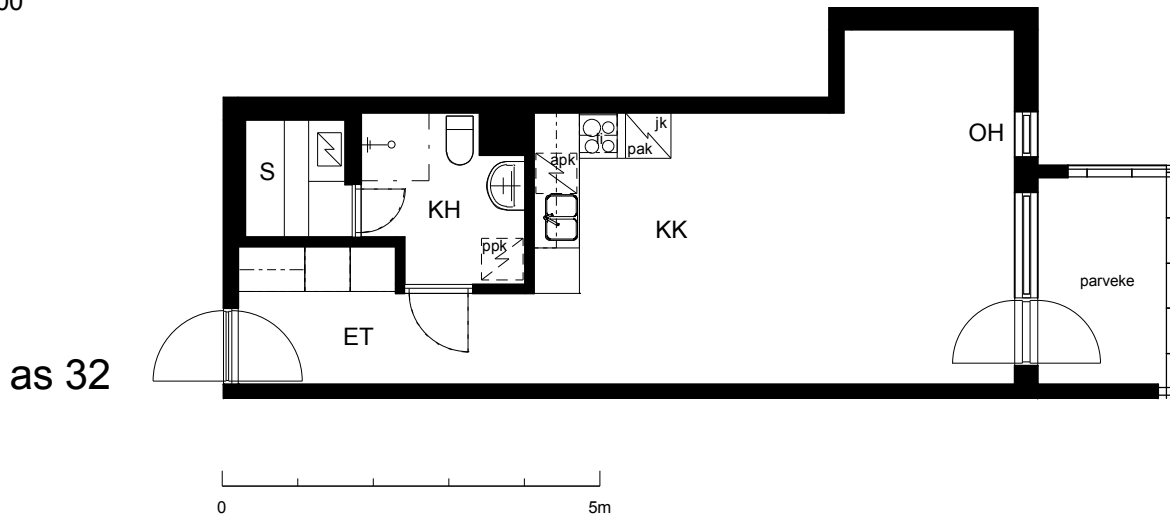

Kohteen tiedot:

Yhtiö: KOy Hämeentie 17a
Katuosoite: Hämeentie 17a
Postitoimipaikka: 00500 Helsinki

Huoneiston tunnus: as 32
Huoneistotyyppi: 1h + kk + s + lasitettu parveke
Huoneiston pinta-ala: 39.0 m²
Kerrossijainti: 5.krs/10.krs

Pohjapiirros

1:100

Hämeentie

as 32 Sijainti