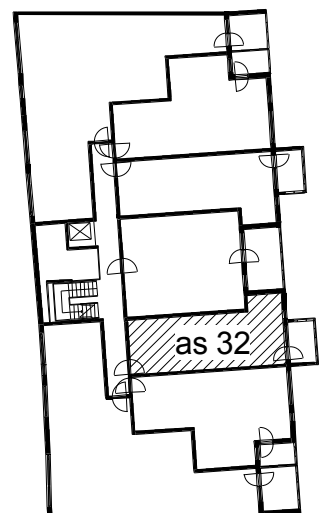

Kohteen tiedot:

Yhtiö: KOy Hämeentie 17a
Katuosoite: Hämeentie 17a
Postitoimipaikka: 00500 Helsinki

Huoneiston tunnus: as 32
Huoneistotyyppi: 1h + kk + s + lasitettu parveke
Huoneiston pinta-ala: 39.0 m²
Kerrossijainti: 5.krs/10.krs

Pohjapiirros

1:100

Hämeentie

as 32 Sijainti