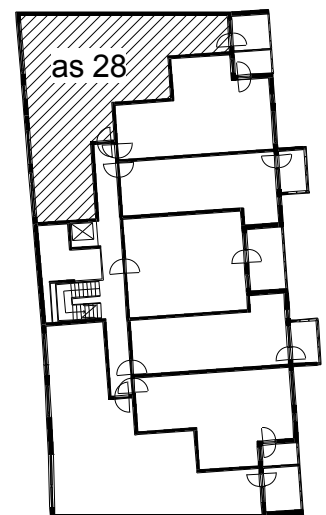

**Kohteen tiedot:**

Yhtiö: KOy Hämeentie 17a  
 Katuosoite: Hämeentie 17a  
 Postitoimipaikka: 00500 Helsinki

Huoneiston tunnus: as 28  
 Huoneistotyyppi: 5 h + k + s + lasitettu parvekte  
 Huoneiston pinta-ala: 97.5 m<sup>2</sup>  
 Kerrossijainti: 5.krs/10.krs

**Pohjapiirros**

1:100

Hämeentie

as 28 Sijainti