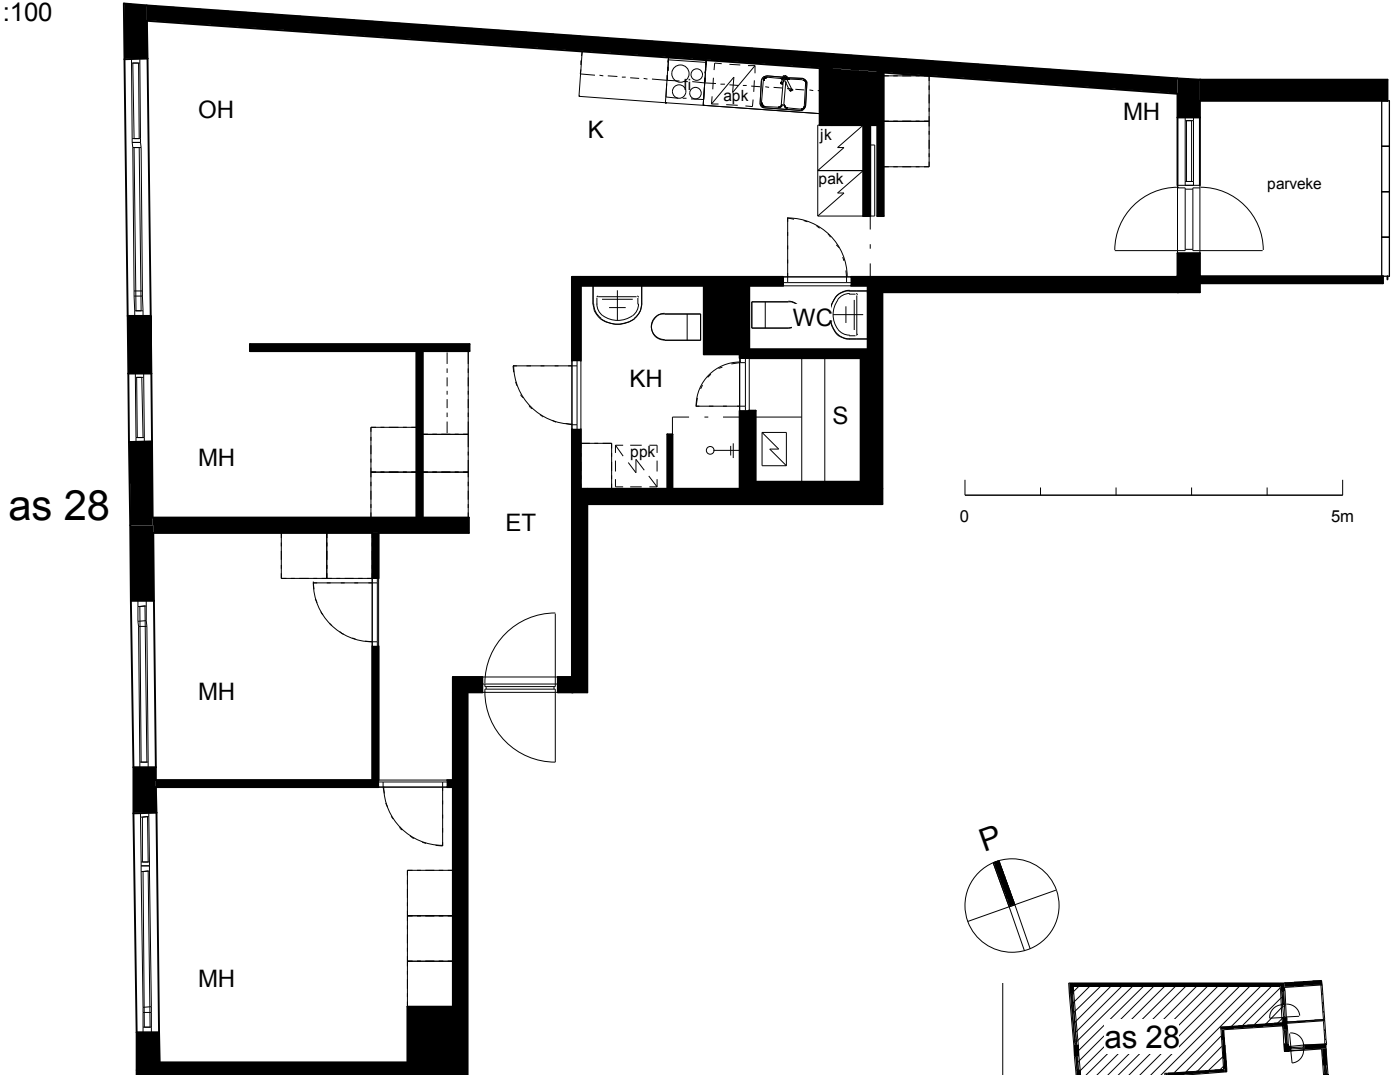

**Kohteen tiedot:**

Yhtiö: KOy Hämeentie 17a  
 Katuosoite: Hämeentie 17a  
 Postitoimipaikka: 00500 Helsinki

Huoneiston tunnus: as 28  
 Huoneistotyyppi: 5 h + k + s + lasitettu parvekte  
 Huoneiston pinta-ala: 97.5 m<sup>2</sup>  
 Kerrossijainti: 5.krs/10.krs

**Pohjapiirros**

1:100

Hämeentie

as 28 Sijainti