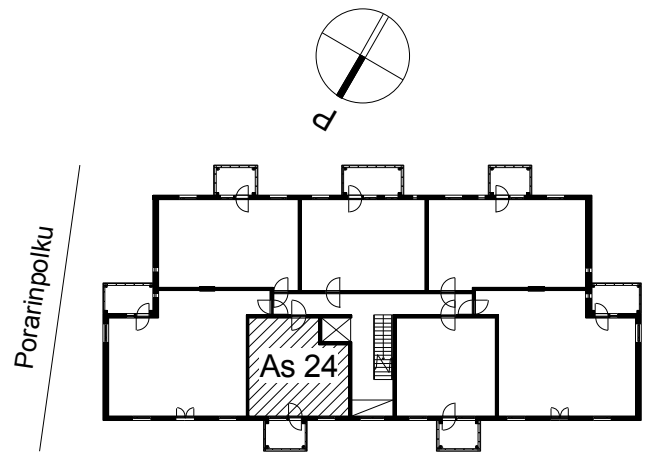

Kohteen tiedot:

Yhtiö: K Oy Lappeenrannan Porarinpolku 1
 Katuosoite: Porarinpolku 1
 Postitoimipaikka: 53100 Lappeenranta

Huoneiston tunnus: As 24
 Huoneistotyyppi: 1h + tk + s + lasitettu parv.
 Huoneiston pinta-ala: 39.0 m²
 Kerrossijainti: 4.krs/4.krs

Pohjapiirros

1:100

As 24

As 24 Sijainti