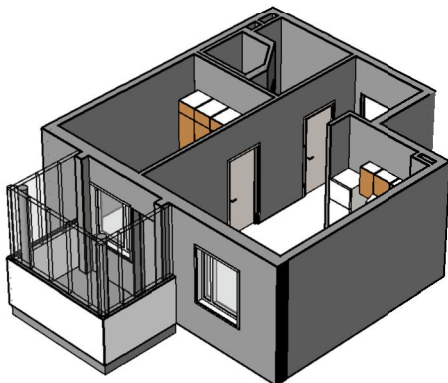

Kohteen tiedot:

Yhtiö: K Oy Lappeenrannan Porarinpolku 1
 Katuosoite: Porarinpolku 1
 Postitoimipaikka: 53100 Lappeenranta

Huoneiston tunnus: As 24
 Huoneistotyyppi: 1h + tk + s + lasitettu parv.
 Huoneiston pinta-ala: 39.0 m²
 Kerrossijainti: 4.krs/4.krs

Pohjapiirros

1:100

As 24

As 24 Sijainti