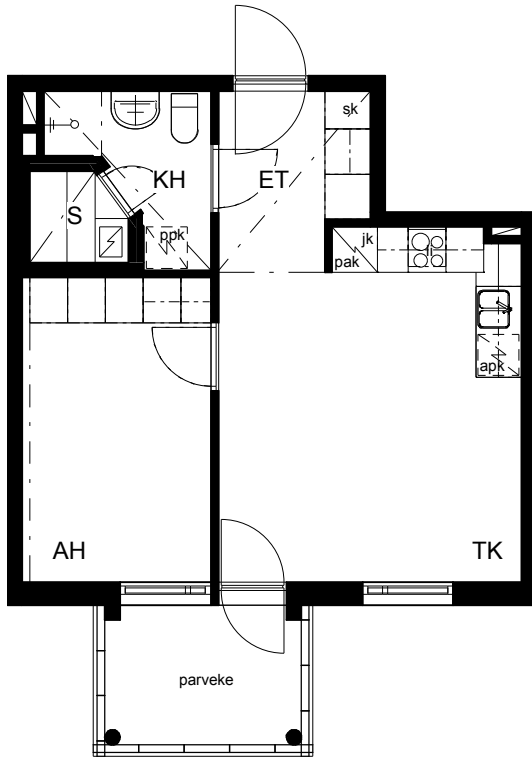

Kohteen tiedot:

Yhtiö: K Oy Lappeenrannan Porarinpolku 1
 Katuosoite: Porarinpolku 1
 Postitoimipaikka: 53100 Lappeenranta

Huoneiston tunnus: As 24
 Huoneistotyyppi: 1h + tk + s + lasitettu parv.
 Huoneiston pinta-ala: 39.0 m²
 Kerrossijainti: 4.krs/4.krs

Pohjapiirros

1:100

As 24

As 24 Sijainti