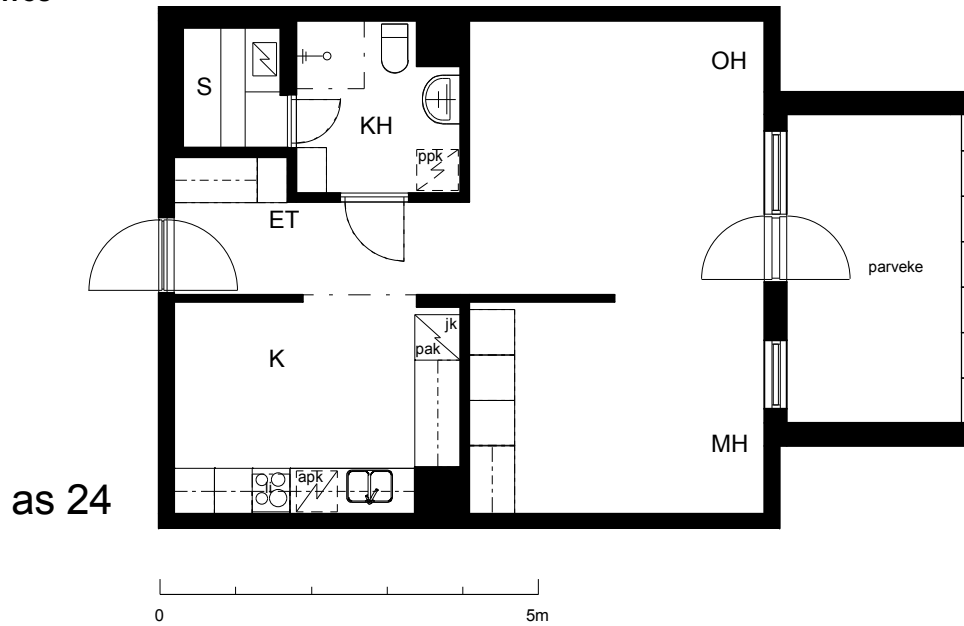

Kohteen tiedot:

Yhtiö: KOy Hämeentie 17a
Katuosoite: Hämeentie 17a
Postitoimipaikka: 00500 Helsinki

Huoneiston tunnus: as 24
Huoneistotyyppi: 2 h + k + s + lasitettu parveke
Huoneiston pinta-ala: 50.0 m²
Kerrossijainti: 4.krs/10.krs

Pohjapiirros

1:100