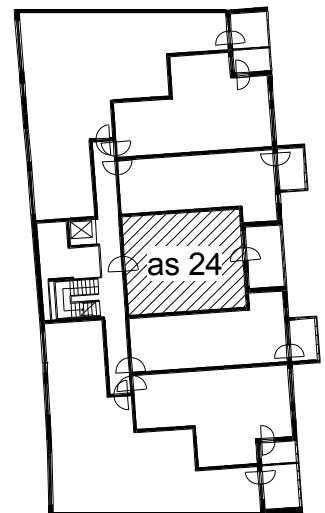

Kohteen tiedot:

Yhtiö: KOy Hämeentie 17a
Katuosoite: Hämeentie 17a
Postitoimipaikka: 00500 Helsinki

Huoneiston tunnus: as 24
Huoneistotyyppi: 2 h + k + s + lasitettu parveke
Huoneiston pinta-ala: 50.0 m²
Kerrossijainti: 4.krs/10.krs

Pohjapiirros

1:100

Hämeentie

as 24 Sijainti