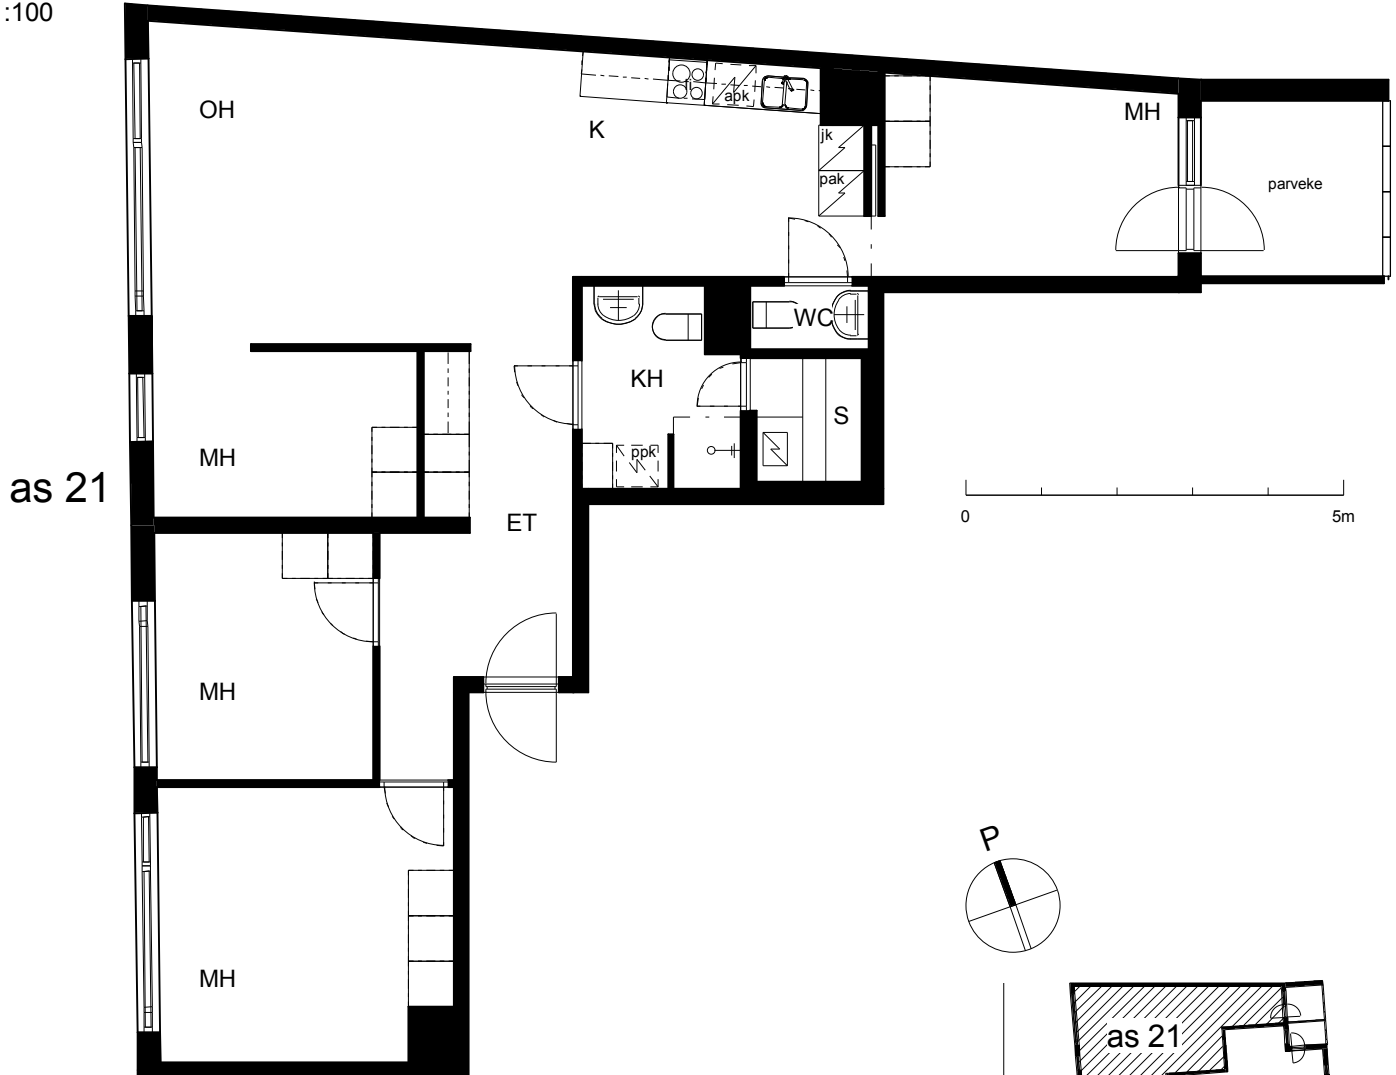

Kohteen tiedot:

Yhtiö: KOy Hämeentie 17a
 Katuosoite: Hämeentie 17a
 Postitoimipaikka: 00500 Helsinki

Huoneiston tunnus: as 21
 Huoneistotyyppi: 5 h + k + s + lasitettu parvekte
 Huoneiston pinta-ala: 97.5 m²
 Kerrossijainti: 4.krs/10.krs

Pohjapiirros

1:100

Hämeentie

as 21 Sijainti