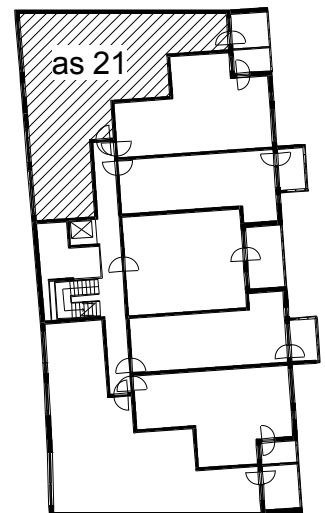

Kohteen tiedot:

Yhtiö: KOy Hämeentie 17a
 Katuosoite: Hämeentie 17a
 Postitoimipaikka: 00500 Helsinki

Huoneiston tunnus: as 21
 Huoneistotyyppi: 5 h + k + s + lasitettu parvekte
 Huoneiston pinta-ala: 97.5 m²
 Kerrossijainti: 4.krs/10.krs

Pohjapiirros

1:100

Hämeentie

as 21 Sijainti