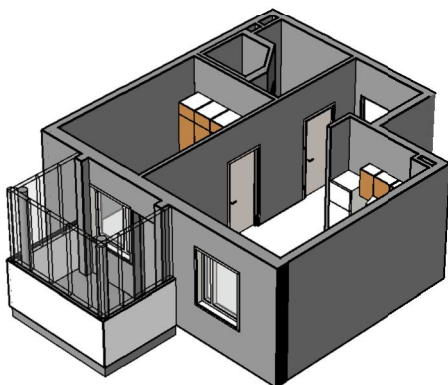

As 17 Sijainti