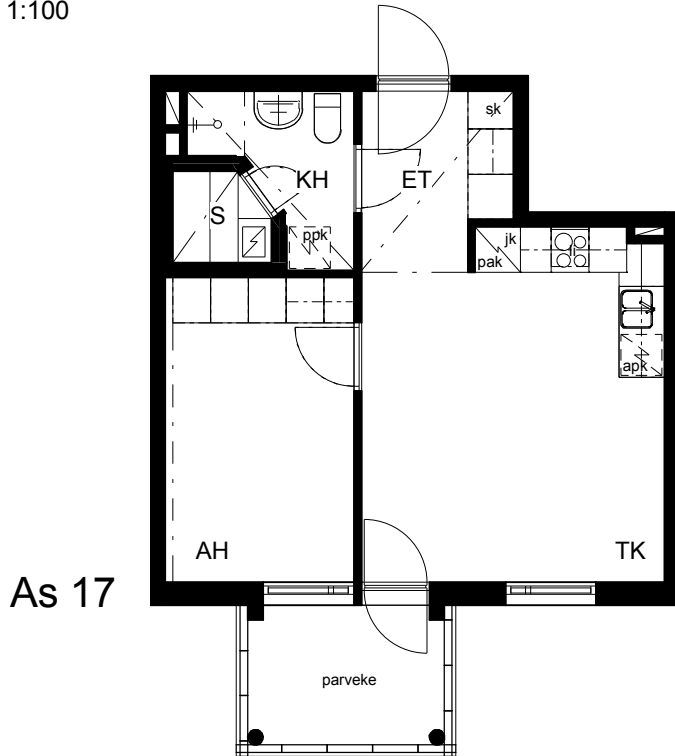

Kohteen tiedot:

Yhtiö: K Oy Lappeenrannan Porarinpolku 1
Katuosoite: Porarinpolku 1
Postitoimipaikka: 53100 Lappeenranta

Huoneiston tunnus: As 17
Huoneistotyyppi: 1h + tk + s + lasitettu parv.
Huoneiston pinta-ala: 39.0 m²
Kerrossijainti: 3.krs/4.krs

Pohjapiirros

1:100

As 17

As 17 Sijainti