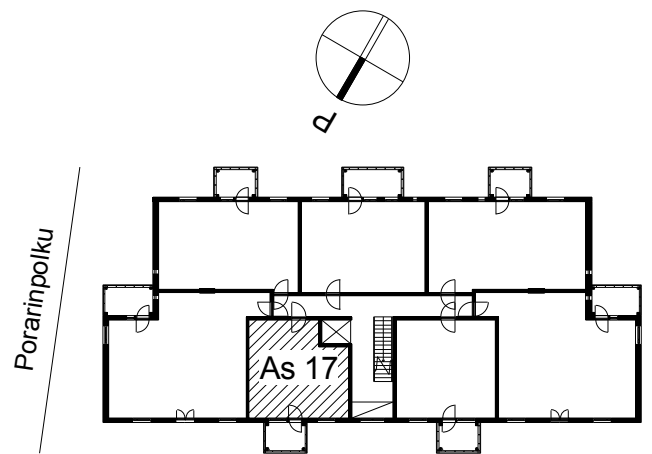

Kohteen tiedot:

Yhtiö: K Oy Lappeenrannan Porarinpolku 1
Katuosoite: Porarinpolku 1
Postitoimipaikka: 53100 Lappeenranta

Huoneiston tunnus: As 17
Huoneistotyyppi: 1h + tk + s + lasitettu parv.
Huoneiston pinta-ala: 39.0 m²
Kerrossijainti: 3.krs/4.krs

Pohjapiirros

1:100

As 17

As 17 Sijainti