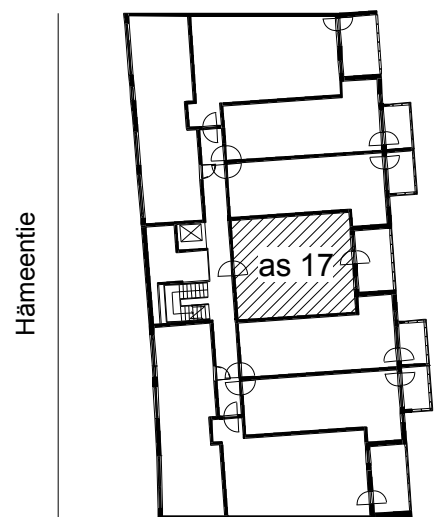

**Kohteen tiedot:**

Yhtiö: KOy Hämeentie 17a  
Katuosoite: Hämeentie 17a  
Postitoimipaikka: 00500 Helsinki

Huoneiston tunnus: as 17  
Huoneistotyyppi: 2 h + k + s + lasitettu parveke  
Huoneiston pinta-ala: 50.0 m<sup>2</sup>  
Kerrossijainti: 3.krs/10.krs

**Pohjapiirros**

1:100

as 17 Sijainti