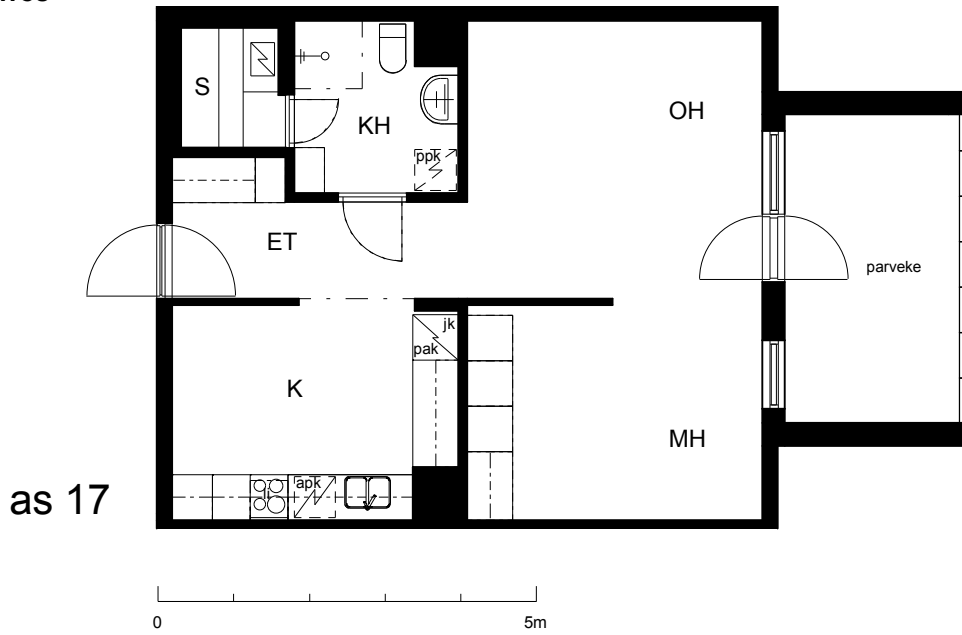

**Kohteen tiedot:**

Yhtiö: KOy Hämeentie 17a  
Katuosoite: Hämeentie 17a  
Postitoimipaikka: 00500 Helsinki

Huoneiston tunnus: as 17  
Huoneistotyyppi: 2 h + k + s + lasitettu parveke  
Huoneiston pinta-ala: 50.0 m<sup>2</sup>  
Kerrossijainti: 3.krs/10.krs

**Pohjapiirros**

1:100

as 17 Sijainti