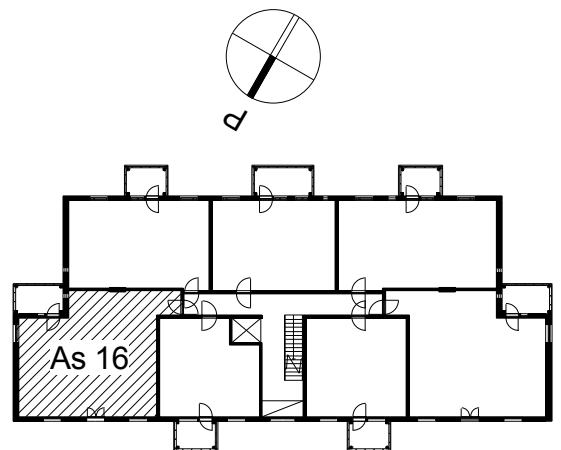

**Kohteen tiedot:**

Yhtiö: K Oy Lappeenrannan Porarinpolku 1  
 Katuosoite: Porarinpolku 1  
 Postitoimipaikka: 53100 Lappeenranta

Huoneiston tunnus: As 16  
 Huoneistotyyppi: 3 h + k + s + lasitettu parv.  
 Huoneiston pinta-ala: 72.0 m<sup>2</sup>  
 Kerrossijainti: 3.krs/4.krs

**Pohjapiirros**

1:100

As 16

Porarinpolku

As 16 Sijainti