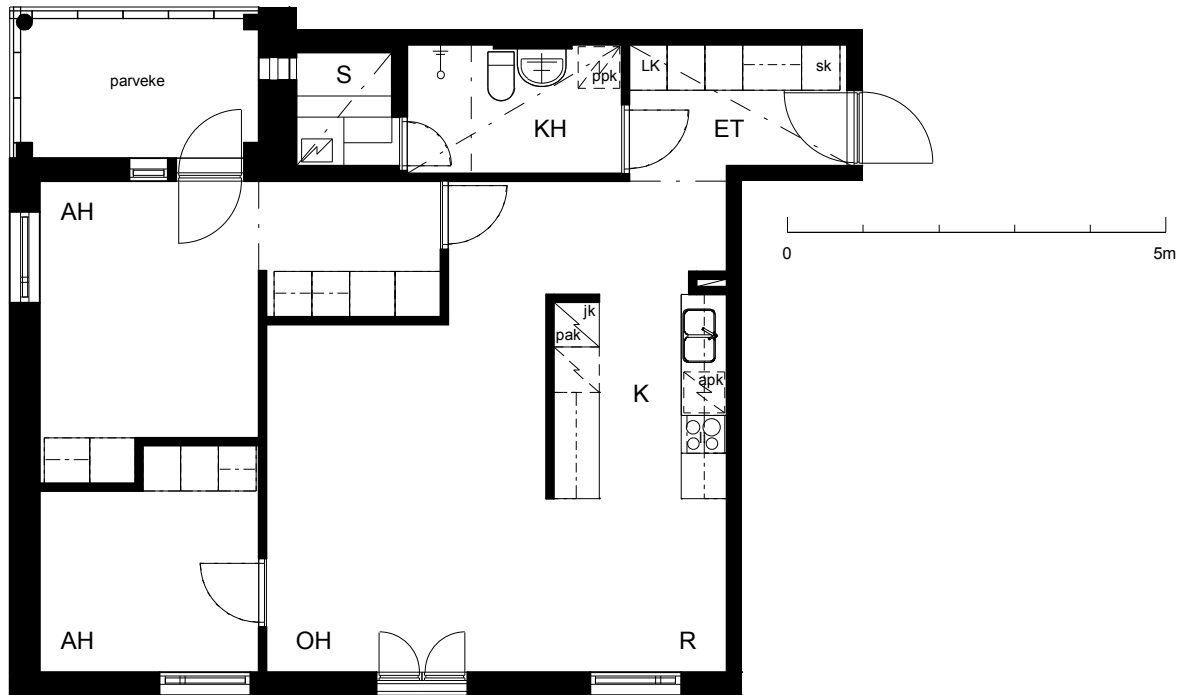

**Kohteen tiedot:**

Yhtiö: K Oy Lappeenrannan Porarinpolku 1  
 Katuosoite: Porarinpolku 1  
 Postitoimipaikka: 53100 Lappeenranta

Huoneiston tunnus: As 16  
 Huoneistotyyppi: 3 h + k + s + lasitettu parv.  
 Huoneiston pinta-ala: 72.0 m<sup>2</sup>  
 Kerrossijainti: 3.krs/4.krs

**Pohjapiirros**

1:100

As 16

Porarinpolku

As 16 Sijainti