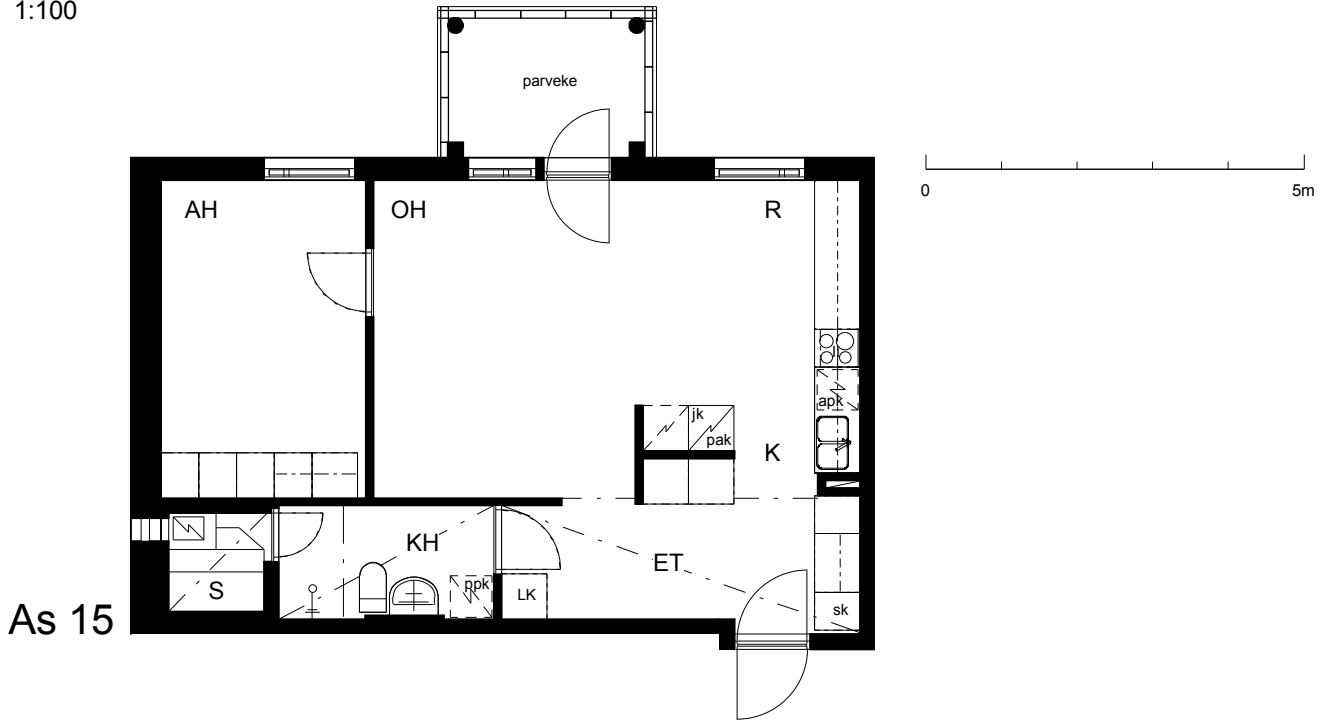

Kohteen tiedot:

Yhtiö: K Oy Lappeenrannan Porarinpolku 1
 Katuosoite: Porarinpolku 1
 Postitoimipaikka: 53100 Lappeenranta

Huoneiston tunnus: As 15
 Huoneistotyyppi: 2 h + k + s + lasitettu parv.
 Huoneiston pinta-ala: 53.5 m²
 Kerrossijainti: 3.krs/4.krs

Pohjapiirros

1:100

Porarinpolku

As 15 Sijainti