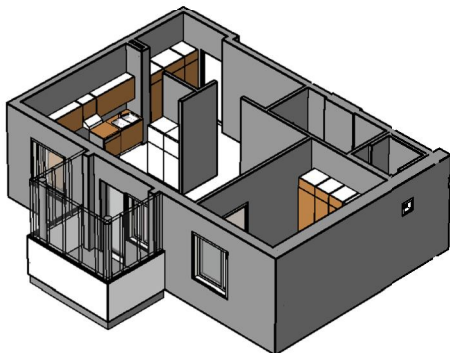

Kohteen tiedot:

Yhtiö: K Oy Lappeenrannan Porarinpolku 1
Katuosoite: Porarinpolku 1
Postitoimipaikka: 53100 Lappeenranta

Huoneiston tunnus: As 15
Huoneistotyyppi: 2 h + k + s + lasitettu parv.
Huoneiston pinta-ala: 53.5 m²
Kerrossijainti: 3.krs/4.krs

Pohjapiirros

1:100

Porarinpolku

As 15 Sijainti