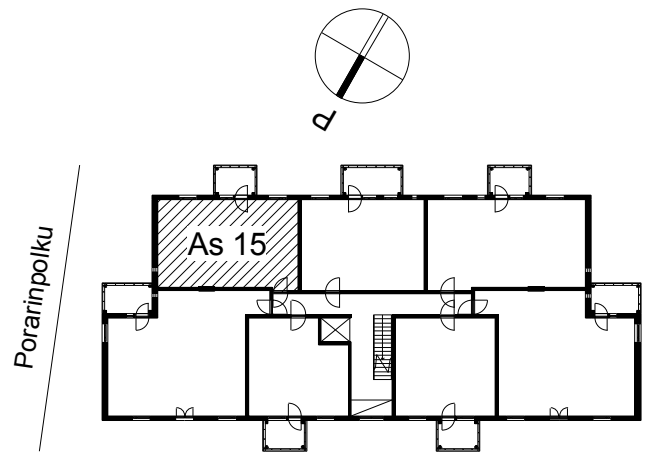

Kohteen tiedot:

Yhtiö: K Oy Lappeenrannan Porarinpolku 1
 Katuosoite: Porarinpolku 1
 Postitoimipaikka: 53100 Lappeenranta

Huoneiston tunnus: As 15
 Huoneistotyyppi: 2 h + k + s + lasitettu parv.
 Huoneiston pinta-ala: 53.5 m²
 Kerrossijainti: 3.krs/4.krs

Pohjapiirros

1:100

Porarinpolku

As 15 Sijainti