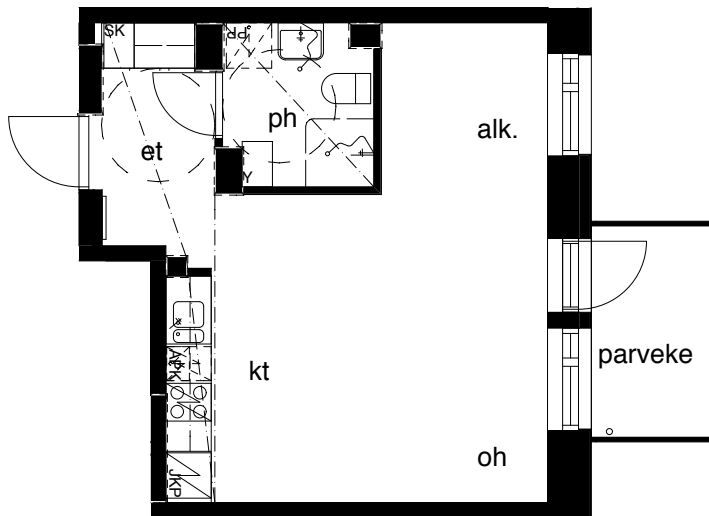

Kohteen tiedot: **RAKENNUS 3**
Yhtiö: KIINTEISTÖ OY ABRAHAM WETTERINTIE 6
Katuosoite: ABRAHAM WETTERIN TIE 8
Postitoimipaikka: 00880 HELSINKI

Huoneiston tunnus: **B42**
Huoneistotyyppi: 1h+kt+alk. + lasitettu parveke
Huoneiston pinta-ala: 34,0m²
Kerrossijainti: 5.krs / 5.krs

Pohjapiirros
1:100

SIJAINTI