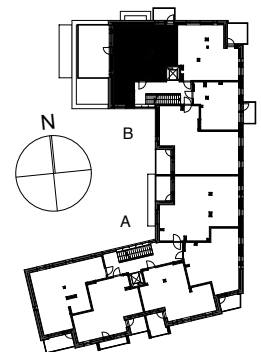

Kohteen tiedot: **RAKENNUS 3**
 Yhtiö: KIINTEISTÖ OY ABRAHAM WETTERINTIE 6
 Katuosoite: ABRAHAM WETTERIN TIE 8
 Postitoimipaikka: 00880 HELSINKI

 Huoneiston tunnus: **B40**
 Huoneistotyyppi: 3h+k+s + terassi ja lasitettu parveke
 Huoneiston pinta-ala: 66,5m²
 Kerrossijainti: 4.krs / 5.krs

Pohjapiirros
 1:100

SIJAINTI