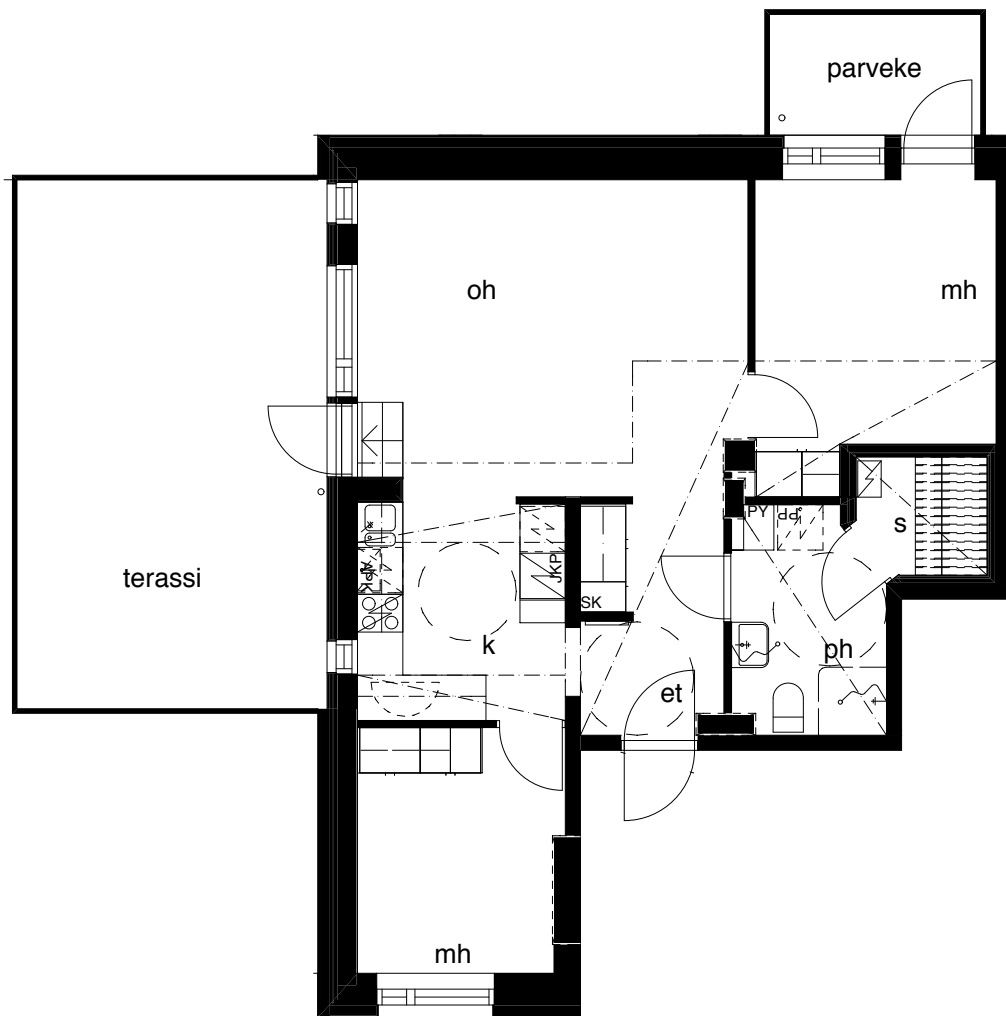

Kohteen tiedot: **RAKENNUS 3**
 Yhtiö: KIINTEISTÖ OY ABRAHAM WETTERINTIE 6
 Katuosoite: ABRAHAM WETTERIN TIE 8
 Postitoimipaikka: 00880 HELSINKI

 Huoneiston tunnus: **B40**
 Huoneistotyyppi: 3h+k+s + terassi ja lasitettu parveke
 Huoneiston pinta-ala: 66,5m²
 Kerrossijainti: 4.krs / 5.krs

Pohjapiirros
 1:100

SIJAINTI