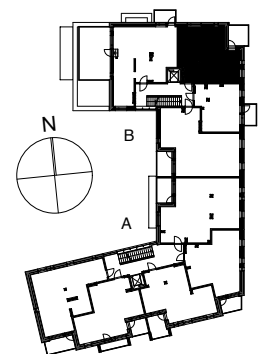

Kohteen tiedot: **RAKENNUS 3**
Yhtiö: KIINTEISTÖ OY ABRAHAM WETTERINTIE 6
Katuosoite: ABRAHAM WETTERIN TIE 8
Postitoimipaikka: 00880 HELSINKI

Huoneiston tunnus: **B39**
Huoneistotyyppi: 2h+k + lasitettu parveke
Huoneiston pinta-ala: 51,5m²
Kerrossijainti: 4.krs / 5.krs

Pohjapiirros
1:100

SIJAINTI

0 5m