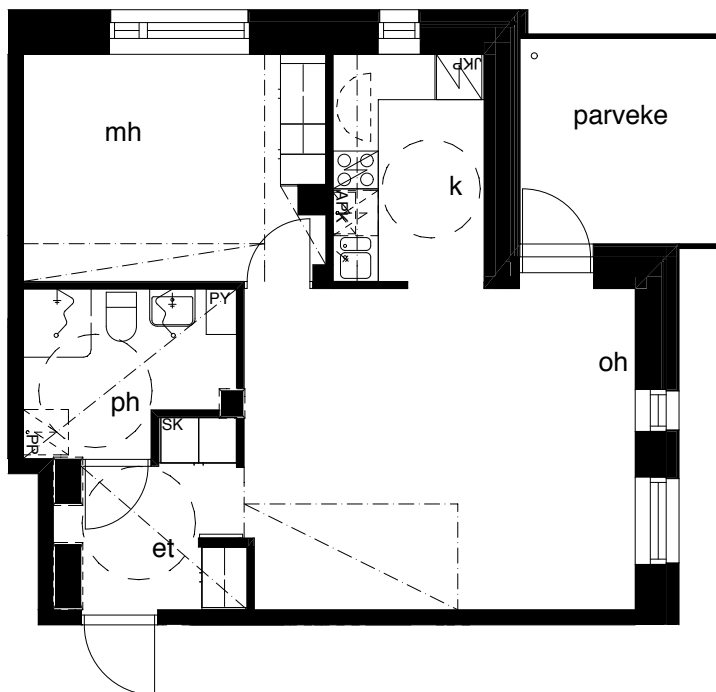

Kohteen tiedot: **RAKENNUS 3**
Yhtiö: KIINTEISTÖ OY ABRAHAM WETTERINTIE 6
Katuosoite: ABRAHAM WETTERIN TIE 8
Postitoimipaikka: 00880 HELSINKI

Huoneiston tunnus: **B39**
Huoneistotyyppi: 2h+k + lasitettu parveke
Huoneiston pinta-ala: 51,5m²
Kerrossijainti: 4.krs / 5.krs

Pohjapiirros
1:100

SIJAINTI

0 5m