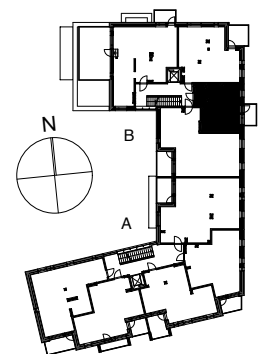

Kohteen tiedot: **RAKENNUS 3**
Yhtiö: KIINTEISTÖ OY ABRAHAM WETTERINTIE 6
Katuosoite: ABRAHAM WETTERIN TIE 8
Postitoimipaikka: 00880 HELSINKI

Huoneiston tunnus: **B38**
Huoneistotyyppi: 1h+kt+alk. + lasitettu parveke
Huoneiston pinta-ala: 34,0m²
Kerrossijainti: 4.krs / 5.krs

Pohjapiirros
1:100

SIJAINTI

0 5m