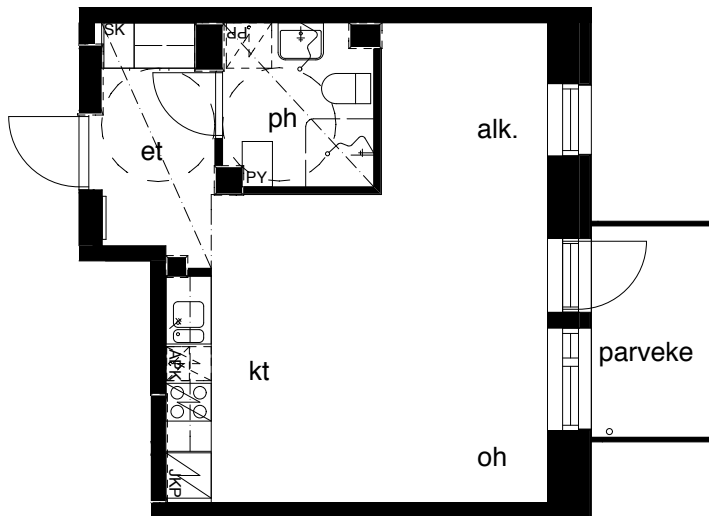

Kohteen tiedot: **RAKENNUS 3**
Yhtiö: KIINTEISTÖ OY ABRAHAM WETTERINTIE 6
Katuosoite: ABRAHAM WETTERIN TIE 8
Postitoimipaikka: 00880 HELSINKI

Huoneiston tunnus: **B38**
Huoneistotyyppi: 1h+kt+alk. + lasitettu parveke
Huoneiston pinta-ala: 34,0m²
Kerrossijainti: 4.krs / 5.krs

Pohjapiirros
1:100

SIJAINTI

0 5m