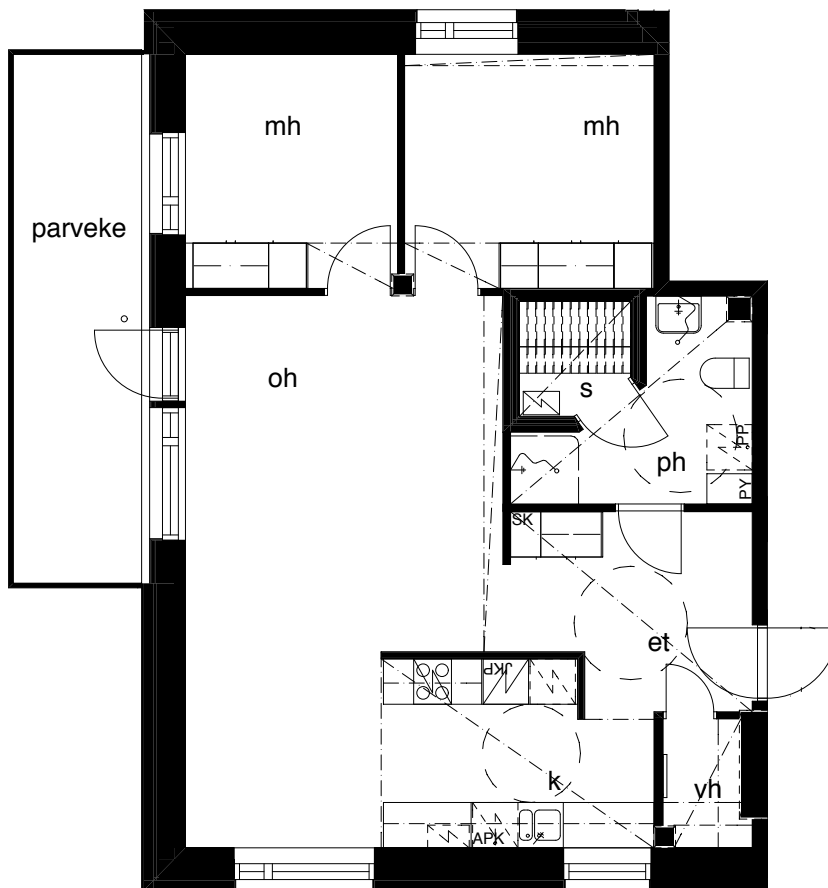

**Kohteen tiedot:** **RAKENNUS 3**  
 Yhtiö: KIINTEISTÖ OY ABRAHAM WETTERINTIE 6  
 Katuosoite: ABRAHAM WETTERIN TIE 8  
 Postitoimipaikka: 00880 HELSINKI  
  
 Huoneiston tunnus: **B36**  
 Huoneistotyyppi: 3h+k+s + lasitettu parveke  
 Huoneiston pinta-ala: 74,0m<sup>2</sup>  
 Kerrossijainti: 3.krs / 5.krs

**Pohjapiirros**  
 1:100

SIJAINTI

0 5m