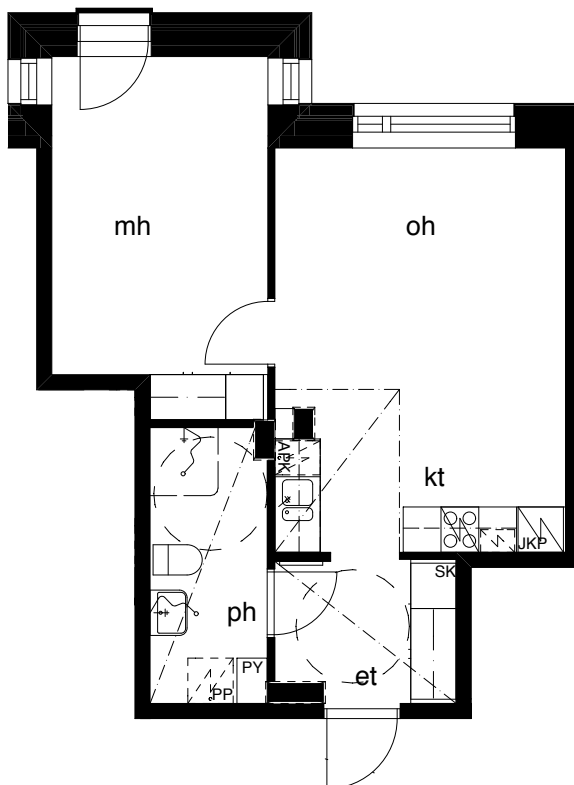

Kohteen tiedot: **RAKENNUS 3**
Yhtiö: KIINTEISTÖ OY ABRAHAM WETTERINTIE 6
Katuosoite: ABRAHAM WETTERIN TIE 8
Postitoimipaikka: 00880 HELSINKI

Huoneiston tunnus: **B35**
Huoneistotyyppi: 2h+kt + ranskalainen parveke
Huoneiston pinta-ala: 44,5m²
Kerrossijainti: 3.krs / 5.krs

Pohjapiirros
1:100

SIJAINTI