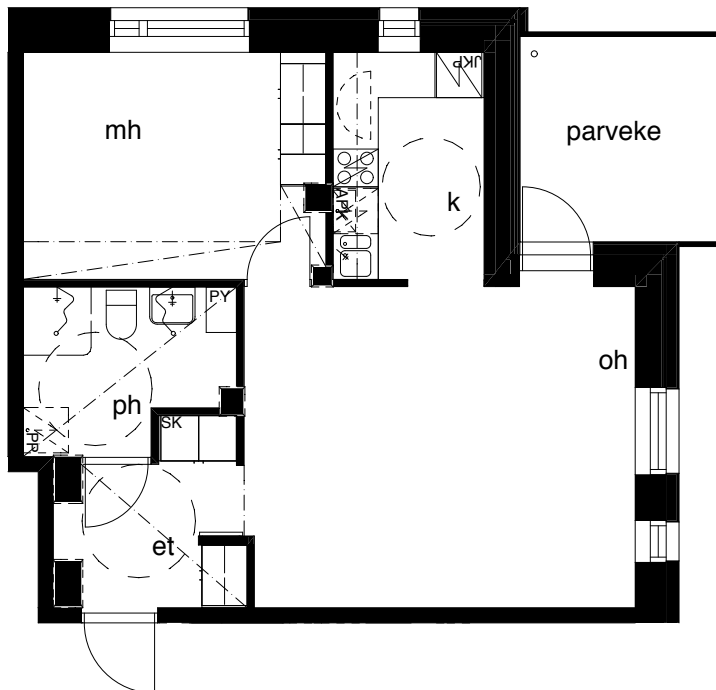

**Kohteen tiedot:** **RAKENNUS 3**  
Yhtiö: KIINTEISTÖ OY ABRAHAM WETTERINTIE 6  
Katuosoite: ABRAHAM WETTERIN TIE 8  
Postitoimipaikka: 00880 HELSINKI

Huoneiston tunnus: **B34**  
Huoneistotyyppi: 2h+k + lasitettu parveke  
Huoneiston pinta-ala: 52,0m<sup>2</sup>  
Kerrossijainti: 3.krs / 5.krs

**Pohjapiirros**  
1:100

SIJAINTI