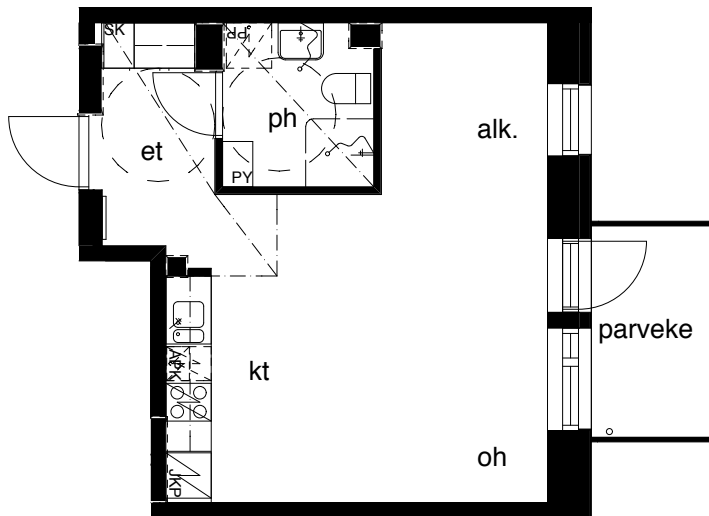

**Kohteen tiedot:** **RAKENNUS 3**  
Yhtiö: KIINTEISTÖ OY ABRAHAM WETTERINTIE 6  
Katuosoite: ABRAHAM WETTERIN TIE 8  
Postitoimipaikka: 00880 HELSINKI

Huoneiston tunnus: **B33**  
Huoneistotyyppi: 1h+kt+alk. + lasitettu parveke  
Huoneiston pinta-ala: 34,5m<sup>2</sup>  
Kerrossijainti: 3.krs / 5.krs

**Pohjapiirros**  
1:100

SIJAINTI