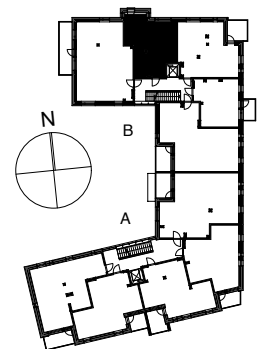

Kohteen tiedot: **RAKENNUS 3**
Yhtiö: KIINTEISTÖ OY ABRAHAM WETTERINTIE 6
Katuosoite: ABRAHAM WETTERIN TIE 8
Postitoimipaikka: 00880 HELSINKI

Huoneiston tunnus: **B30**
Huoneistotyyppi: 2h+kt + ranskalainen parveke
Huoneiston pinta-ala: 44,5m²
Kerrossijainti: 2.krs / 5.krs

Pohjapiirros
1:100

SIJAINTI

0 5m