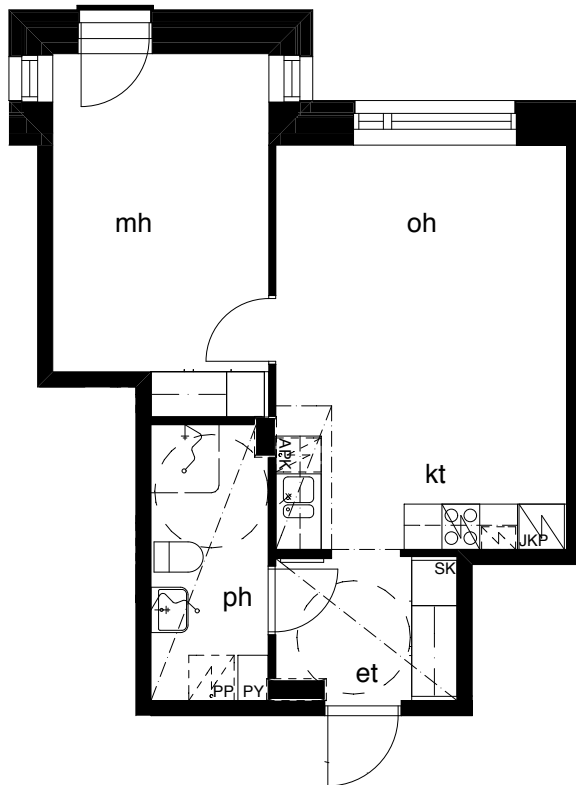

Kohteen tiedot: **RAKENNUS 3**
Yhtiö: KIINTEISTÖ OY ABRAHAM WETTERINTIE 6
Katuosoite: ABRAHAM WETTERIN TIE 8
Postitoimipaikka: 00880 HELSINKI

Huoneiston tunnus: **B30**
Huoneistotyyppi: 2h+kt + ranskalainen parveke
Huoneiston pinta-ala: 44,5m²
Kerrossijainti: 2.krs / 5.krs

Pohjapiirros
1:100

SIJAINTI

0 5m