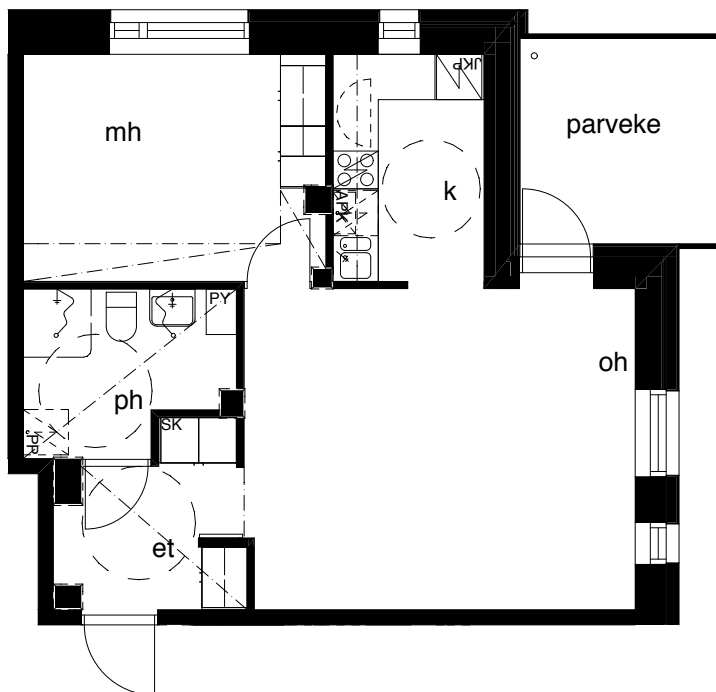

**Kohteen tiedot:** **RAKENNUS 3**  
Yhtiö: KIINTEISTÖ OY ABRAHAM WETTERINTIE 6  
Katuosoite: ABRAHAM WETTERIN TIE 8  
Postitoimipaikka: 00880 HELSINKI

Huoneiston tunnus: **B29**  
Huoneistotyyppi: 2h+k + lasitettu parveke  
Huoneiston pinta-ala: 52,0m<sup>2</sup>  
Kerrossijainti: 2.krs / 5.krs

**Pohjapiirros**  
1:100

SIJAINTI