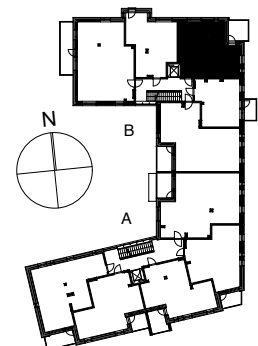

**Kohteen tiedot:** **RAKENNUS 3**  
Yhtiö: KIINTEISTÖ OY ABRAHAM WETTERINTIE 6  
Katuosoite: ABRAHAM WETTERIN TIE 8  
Postitoimipaikka: 00880 HELSINKI

Huoneiston tunnus: **B29**  
Huoneistotyyppi: 2h+k + lasitettu parveke  
Huoneiston pinta-ala: 52,0m<sup>2</sup>  
Kerrossijainti: 2.krs / 5.krs

**Pohjapiirros**  
1:100

SIJAINTI