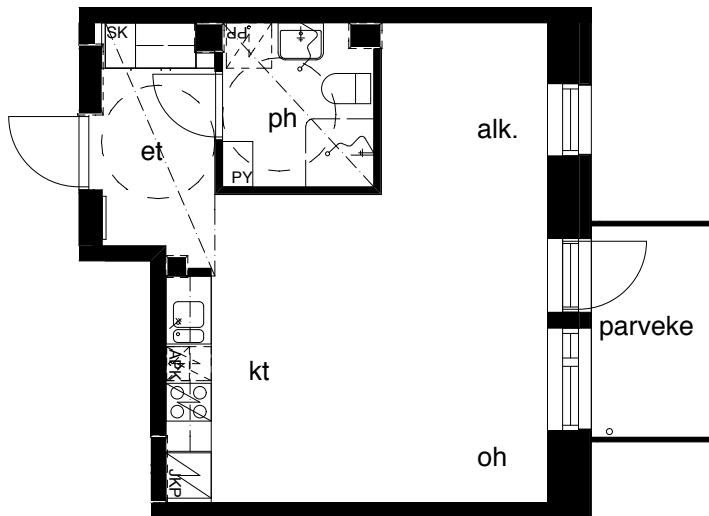

**Kohteen tiedot:** **RAKENNUS 3**  
Yhtiö: KIINTEISTÖ OY ABRAHAM WETTERINTIE 6  
Katuosoite: ABRAHAM WETTERIN TIE 8  
Postitoimipaikka: 00880 HELSINKI

Huoneiston tunnus: **B28**  
Huoneistotyyppi: 1h+kt+alk. + lasitettu parveke  
Huoneiston pinta-ala: 34,5m<sup>2</sup>  
Kerrossijainti: 2.krs / 5.krs

**Pohjapiirros**  
1:100

SIJAINTI