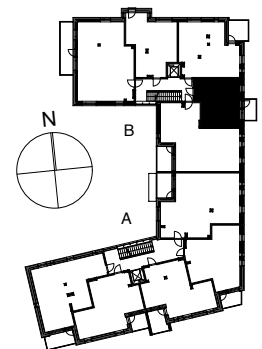

**Kohteen tiedot:** **RAKENNUS 3**  
Yhtiö: KIINTEISTÖ OY ABRAHAM WETTERINTIE 6  
Katuosoite: ABRAHAM WETTERIN TIE 8  
Postitoimipaikka: 00880 HELSINKI

Huoneiston tunnus: **B28**  
Huoneistotyyppi: 1h+kt+alk. + lasitettu parveke  
Huoneiston pinta-ala: 34,5m<sup>2</sup>  
Kerrossijainti: 2.krs / 5.krs

**Pohjapiirros**  
1:100

SIJAINTI