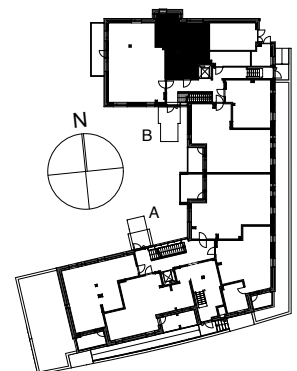

**Kohteen tiedot:** **RAKENNUS 3**  
Yhtiö: KIINTEISTÖ OY ABRAHAM WETTERINTIE 6  
Katuosoite: ABRAHAM WETTERIN TIE 8  
Postitoimipaikka: 00880 HELSINKI

Huoneiston tunnus: **B25**  
Huoneistotyyppi: 2h+kt + ranskalainen parveke  
Huoneiston pinta-ala: 44,5m<sup>2</sup>  
Kerrossijainti: 1.krs / 5.krs

**Pohjapiirros**  
1:100

SIJAINTI

0 5m