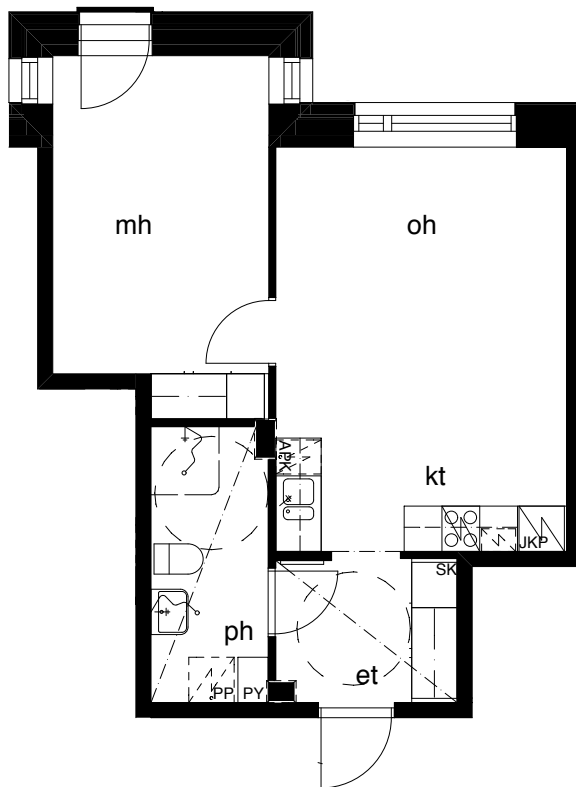

**Kohteen tiedot:** **RAKENNUS 3**  
Yhtiö: KIINTEISTÖ OY ABRAHAM WETTERINTIE 6  
Katuosoite: ABRAHAM WETTERIN TIE 8  
Postitoimipaikka: 00880 HELSINKI

Huoneiston tunnus: **B25**  
Huoneistotyyppi: 2h+kt + ranskalainen parveke  
Huoneiston pinta-ala: 44,5m<sup>2</sup>  
Kerrossijainti: 1.krs / 5.krs

**Pohjapiirros**  
1:100

SIJAINTI

0 5m