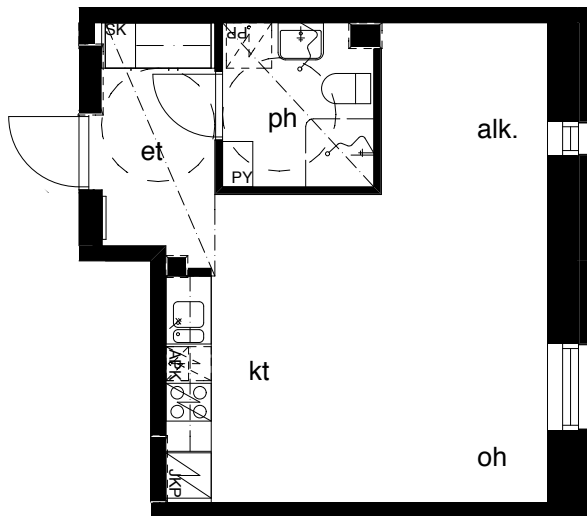

**Kohteen tiedot:** **RAKENNUS 3**  
Yhtiö: KIINTEISTÖ OY ABRAHAM WETTERINTIE 6  
Katuosoite: ABRAHAM WETTERIN TIE 8  
Postitoimipaikka: 00880 HELSINKI

Huoneiston tunnus: **B24**  
Huoneistotyyppi: 1h+kt+alk.  
Huoneiston pinta-ala: 34,5m<sup>2</sup>  
Kerrossijainti: 1.krs / 5.krs

**Pohjapiirros**  
1:100

SIJAINTI