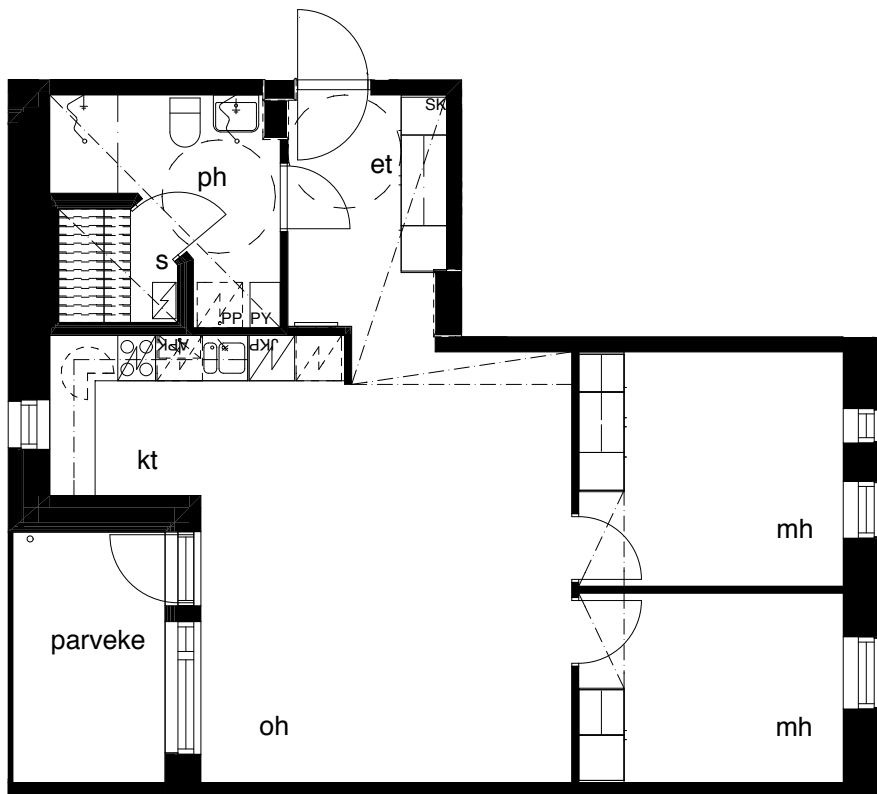

**Kohteen tiedot:** **RAKENNUS 3**  
 Yhtiö: KIINTEISTÖ OY ABRAHAM WETTERINTIE 6  
 Katuosoite: ABRAHAM WETTERIN TIE 8  
 Postitoimipaikka: 00880 HELSINKI  
  
 Huoneiston tunnus: **B23**  
 Huoneistotyyppi: 3h+kt+s + lasitettu parveke  
 Huoneiston pinta-ala: 70,0m<sup>2</sup>  
 Kerrossijainti: 1.krs / 5.krs

**Pohjapiirros**  
 1:100

SIJAINTI

0 5m