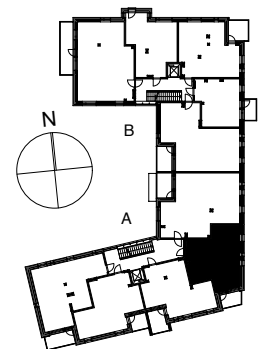

Kohteen tiedot: **RAKENNUS 3**
Yhtiö: KIINTEISTÖ OY ABRAHAM WETTERINTIE 6
Katuosoite: ABRAHAM WETTERIN TIE 8
Postitoimipaikka: 00880 HELSINKI

Huoneiston tunnus: **A8**
Huoneistotyyppi: 1h+tk + lasitettu parveke
Huoneiston pinta-ala: 49,5m²
Kerrossijainti: 2.krs / 5.krs

Pohjapiirros
1:100

SIJAINTI

0 5m