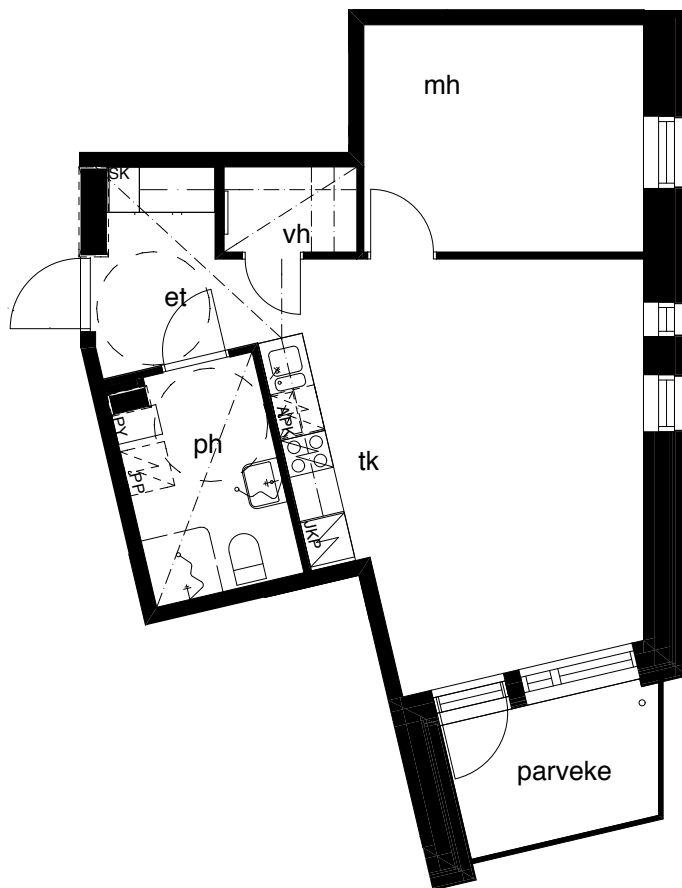

Kohteen tiedot: **RAKENNUS 3**
Yhtiö: KIINTEISTÖ OY ABRAHAM WETTERINTIE 6
Katuosoite: ABRAHAM WETTERIN TIE 8
Postitoimipaikka: 00880 HELSINKI

Huoneiston tunnus: **A8**
Huoneistotyyppi: 1h+tk + lasitettu parveke
Huoneiston pinta-ala: 49,5m²
Kerrossijainti: 2.krs / 5.krs

Pohjapiirros
1:100

SIJAINTI

0 5m