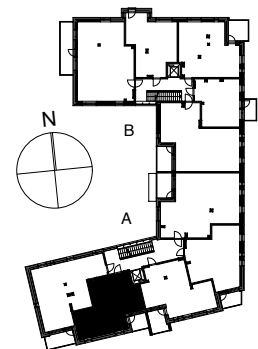

Kohteen tiedot: **RAKENNUS 3**
Yhtiö: KIINTEISTÖ OY ABRAHAM WETTERINTIE 6
Katuosoite: ABRAHAM WETTERIN TIE 8
Postitoimipaikka: 00880 HELSINKI

Huoneiston tunnus: **A6**
Huoneistotyyppi: 2h+kt + lasitettu parveke
Huoneiston pinta-ala: 50,0m²
Kerrossijainti: 2.krs / 5.krs

Pohjapiirros
1:100

SIJAINTI