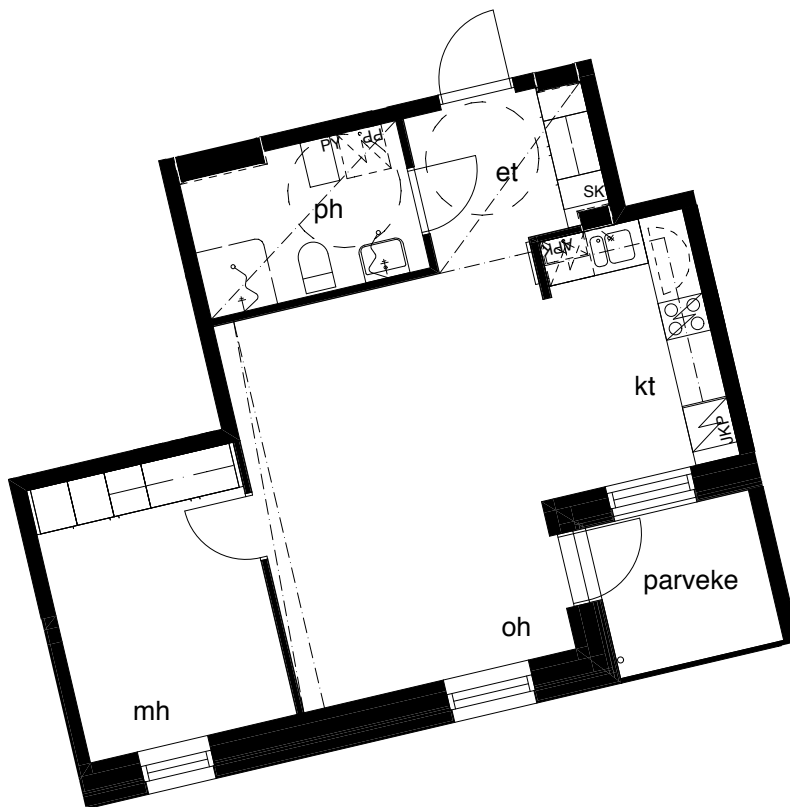

Kohteen tiedot: **RAKENNUS 3**
Yhtiö: KIINTEISTÖ OY ABRAHAM WETTERINTIE 6
Katuosoite: ABRAHAM WETTERIN TIE 8
Postitoimipaikka: 00880 HELSINKI

Huoneiston tunnus: **A6**
Huoneistotyyppi: 2h+kt + lasitettu parveke
Huoneiston pinta-ala: 50,0m²
Kerrossijainti: 2.krs / 5.krs

Pohjapiirros
1:100

SIJAINTI