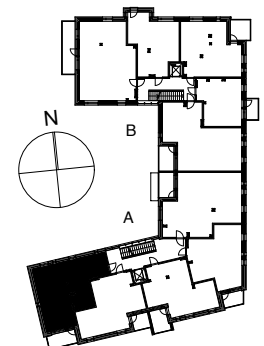

Kohteen tiedot:

Yhtiö:
Katuosoite:
Postitoimipaikka:

RAKENNUS 3

KIINTEISTÖ OY ABRAHAM WETTERINTIE 6
ABRAHAM WETTERIN TIE 8
00880 HELSINKI

Huoneiston tunnus:
Huoneistotyyppi:
Huoneiston pinta-ala:
Kerrossijainti:

A5
2h+kt + lasitettu parveke
61,0m²
2.krs / 5.krs

Pohjapiirros
1:100

SIJAINTI