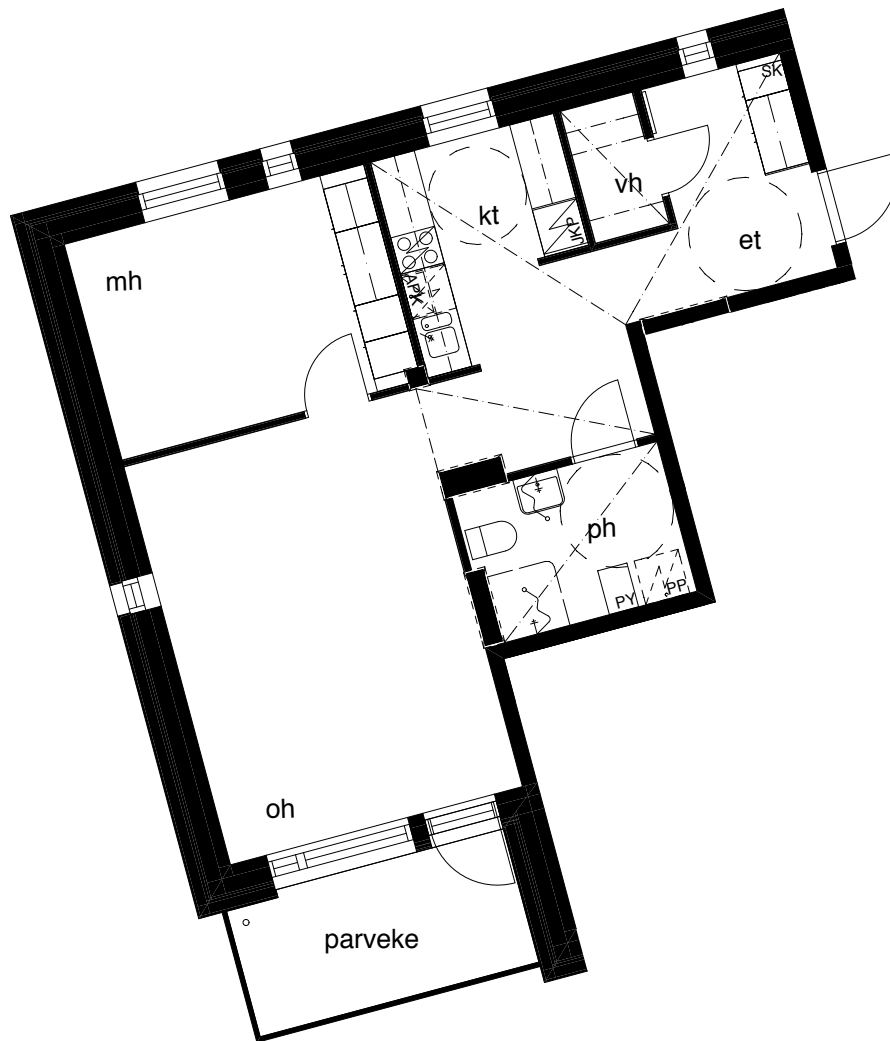

Kohteen tiedot:

Yhtiö:
Katuosoite:
Postitoimipaikka:

RAKENNUS 3

KIINTEISTÖ OY ABRAHAM WETTERINTIE 6
ABRAHAM WETTERIN TIE 8
00880 HELSINKI

Huoneiston tunnus:
Huoneistotyyppi:
Huoneiston pinta-ala:
Kerrossijainti:

A5
2h+kt + lasitettu parveke
61,0m²
2.krs / 5.krs

Pohjapiirros
1:100

SIJAINTI